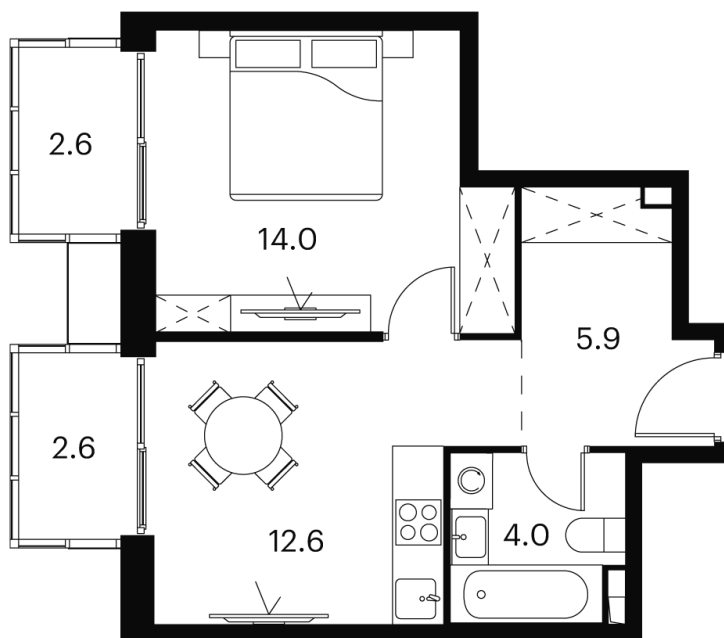

Номер: 322

Отсканируйте QR-код и
смотрите на сайте
akvilon-signal.ru

1 КОМНАТНАЯ 41.7 м²

~~15 675 475 руб.~~

11 756 606 руб.

-25%

White Box

На улицу

Корпус

Корпус 1

Этаж

15

Секция

1

08.09.2024, 00:57

Не является публичной офертой, цена может быть скорректирована. Информация взята с сайта «akvilon-signal.ru»

На этаже 15

1 комнатная 41.7 м²

Корпус 1
План 8-15, 17-23 этажа

08.09.2024, 00:57

Не является публичной офертой, цена может быть скорректирована. Информация взята с сайта «akvilon-signal.ru»

На генплане Корпус 1