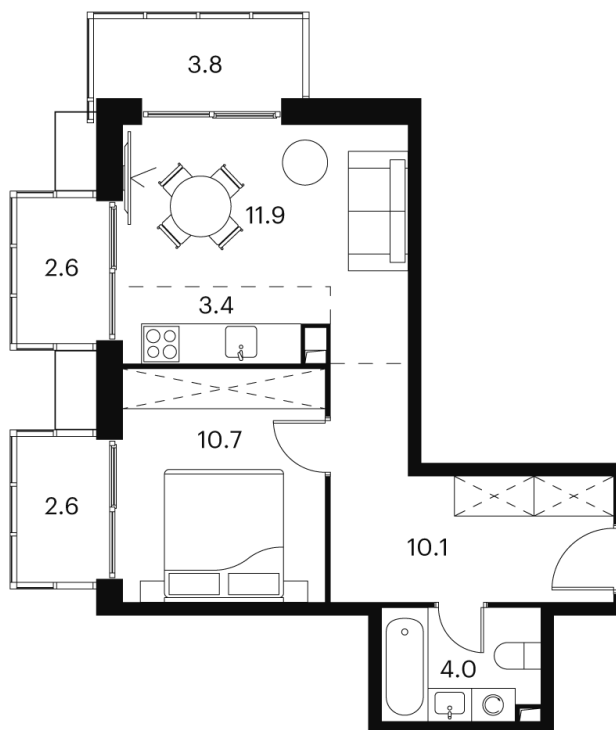

Номер: 768

Отсканируйте QR-код и
смотрите на сайте akvilon-
signal.ru

1 Комнатная 49.4 м²

~~17 281 169 руб.~~

12 960 877 руб.

-25.00%

White Box

Корпус	Корпус 2	Этаж	14
Секция	1		

18.10.2024, 07:19

Не является публичной офертой, цена может быть скорректирована.
Информация взята с сайта «akvilon-signal.ru»

На этаже 14

1 комнатная 49.4 м²

Корпус 2
План 8-15, 17-23 этажа

- XS
- 1K
- S
- M

18.10.2024, 07:19

Не является публичной офертой, цена может быть скорректирована.
Информация взята с сайта «akvilon-signal.ru»

На генплане Корпус 2

1 комнатная 49.4 м²

18.10.2024, 07:19

Не является публичной офертой, цена может быть скорректирована.
Информация взята с сайта «akvilon-signal.ru»