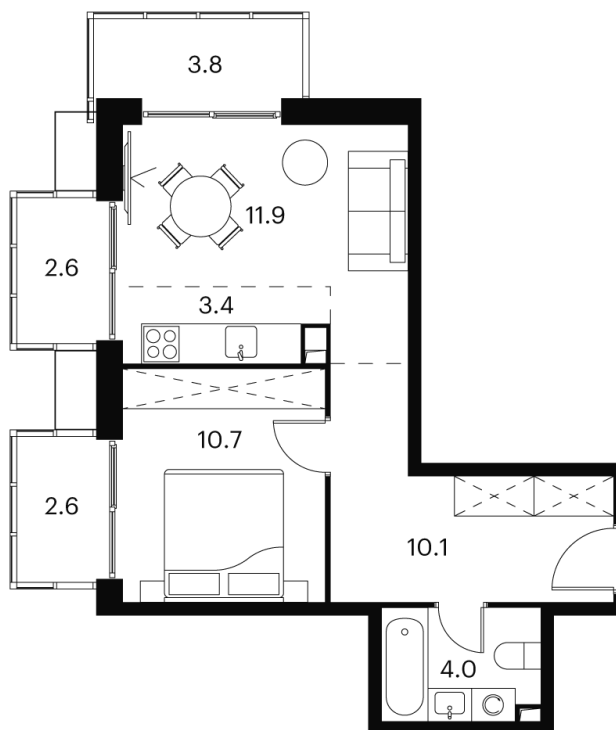

Номер: 768

Отсканируйте QR-код и
смотрите на сайте akvilon-
signal.ru

1 Комнатная 49.4 м²

~~18 508 132 руб.~~

13 881 099 руб.

Скидка

Скидка

White Box

Во двор

На улицу

Корпус

Корпус 2

Этаж

14

Секция

1