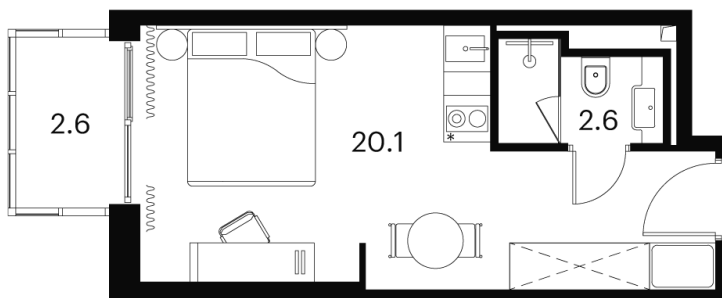

# 1 КОМНАТНАЯ 25.3 м<sup>2</sup>

~~11 896 675 руб.~~

8 922 506 руб.

-25%

Чистовая отделка

С балконом

Корпус

Корпус 4

# На этаже 16

1 комнатная 25.3 м<sup>2</sup>

Корпус 4  
План 16 этажа

Сигнальный проезд

Ботанический сад

- Studio
- Deluxe
- Junior Suite

08.09.2024, 01:04

Не является публичной офертой, цена может быть скорректирована. Информация взята с сайта «akvilon-signal.ru»