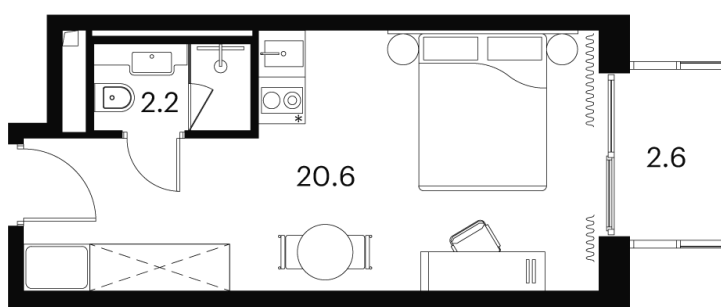

Номер: 1340

Отсканируйте QR-код и
смотрите на сайте akvilon-
signal.ru

1 КОМНАТНАЯ 25.4 м²

~~17 480 077 руб.~~

13 110 058 руб.

В ипотеку от 57 618 руб.

Скидка

Чистовая отделка

Во двор

С балконом

Корпус

Корпус 3

Этаж

20

Секция

1

08.04.2026 13:23 (Мск)

Не является публичной офертой, цена может быть скорректирована.
Информация взята с сайта «akvilon-signal.ru»