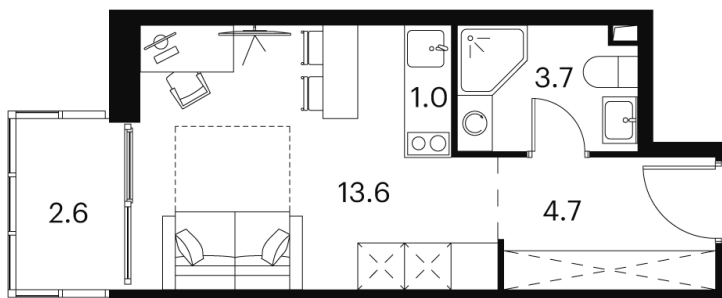

Номер: 837

студия 25.6 м²

Отсканируйте QR-код и
смотрите на сайте akvilon-
signal.ru

~~11 645 475 руб.~~

8 734 106 руб.

-25.00%

White Box

С балконом

Корпус

Корпус 2

Этаж

18

Секция

1

18.10.2024, 07:23

Не является публичной офертой, цена может быть скорректирована.
Информация взята с сайта «akvilon-signal.ru»

На этаже 18

Студия 25.6 м²

Корпус 2
План 8-15, 17-23 этажа

- XS
- 1K
- S
- M

18.10.2024, 07:23

Не является публичной офертой, цена может быть скорректирована.
Информация взята с сайта «akvilon-signal.ru»

На генплане Корпус 2