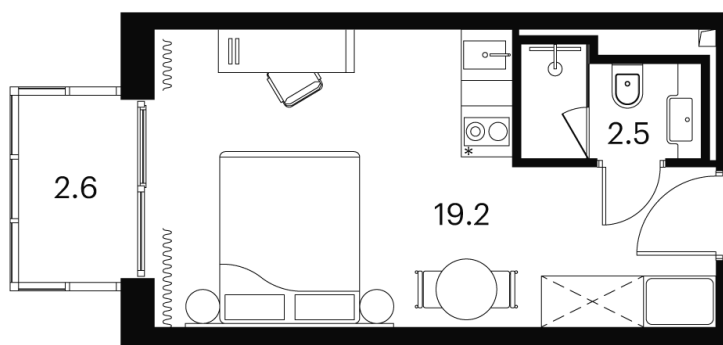

Номер: 1316

Отсканируйте QR-код и
смотрите на сайте akvilon-
signal.ru

1 КОМНАТНАЯ 24.3 м²

~~16 038 361 руб.~~

12 028 771 руб.

В ипотеку от **52 866 руб.**

Скидка

Чистовая отделка

На улицу

С балконом

Корпус

Корпус 3

Этаж

19

Секция

1

29.05.2026 23:51 (Мск)

Не является публичной офертой, цена может быть скорректирована.
Информация взята с сайта «akvilon-signal.ru».