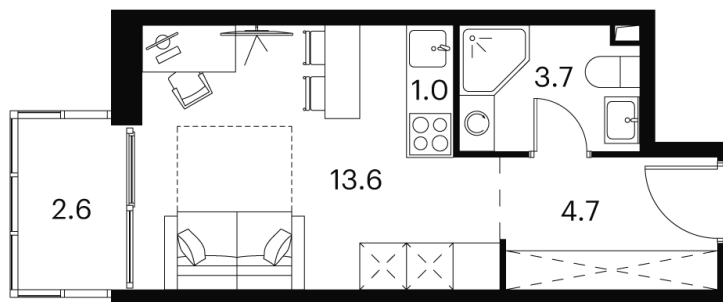

Номер: 617

студия 25.6 м²

Отсканируйте QR-код и
смотрите на сайте akvilon-
signal.ru

~~13 605 796 руб.~~

10 204 347 руб.

В ипотеку от **23 024 руб.**

Скидка

White Box

Во двор

Европланировка

Корпус	Корпус 2	Этаж	6
Секция	1		

01.07.2026 11:15 (Мск)

Не является публичной офертой, цена может быть скорректирована.
Информация взята с сайта «akvilon-signal.ru».

На этаже 6

Студия 25.6 м²

Корпус 2
План 6 этажа

- XS
- 1K
- S
- M

01.07.2026 11:15 (Мск)

Не является публичной офертой, цена может быть скорректирована.
Информация взята с сайта «akvilon-signal.ru».

На генплане
Корпус 2

Студия 25.6 м²