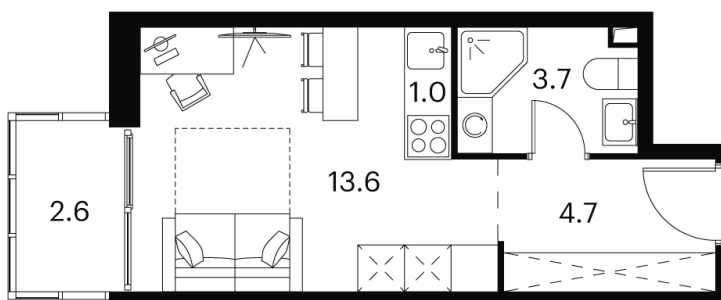

Номер: 617

Отсканируйте QR-код и
смотрите на сайте akvilon-
signal.ru

студия 25.6 м²

~~11 705 508 руб.~~

8 779 131 руб.

Скидка

Скидка

White Box

Во двор

С балконом

Корпус

Корпус 2

Этаж

6

Секция

1