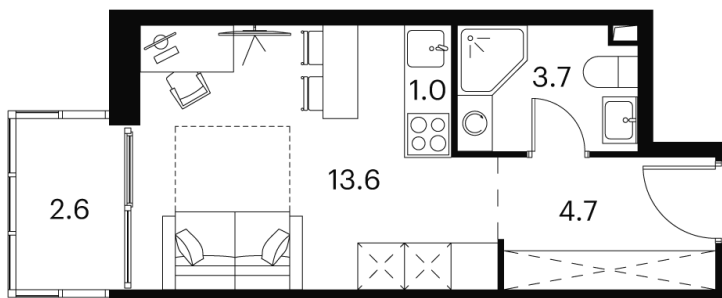

Номер: 617

студия 25.6 м²

Отсканируйте QR-код и
смотрите на сайте akvilon-
signal.ru

~~10 650 895 руб.~~

7 988 171 руб.

Скидка

White Box

Во двор

С балконом

Корпус

Корпус 2

Этаж

6

Секция

1

24.11.2024, 04:19

Не является публичной офертой, цена может быть скорректирована.
Информация взята с сайта «akvilon-signal.ru»

На этаже 6

Студия 25.6 м²

Корпус 2
План 6 этажа

- XS
- 1K
- S
- M

24.11.2024, 04:19

Не является публичной офертой, цена может быть скорректирована.
Информация взята с сайта «akvilon-signal.ru»