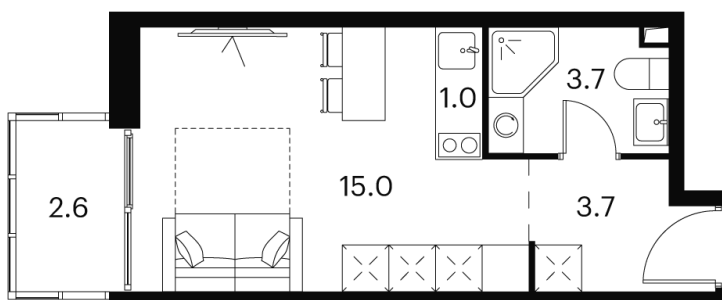

Номер: 637

студия 26 м²

Отсканируйте QR-код и
смотрите на сайте akvilon-signal.ru

8 274 526 руб.

White Box

Во двор

С балконом

Корпус

Корпус 2

Этаж

7

Секция

1

23.11.2024, 11:46

Не является публичной офертой, цена может быть скорректирована.
Информация взята с сайта «akvilon-signal.ru»

На этаже 7

Студия 26 м²

Корпус 2
План 7 этажа

23.11.2024, 11:46

Не является публичной офертой, цена может быть скорректирована.
Информация взята с сайта «akvilon-signal.ru»

На генплане Корпус 2

Студия 26 м²

23.11.2024, 11:46