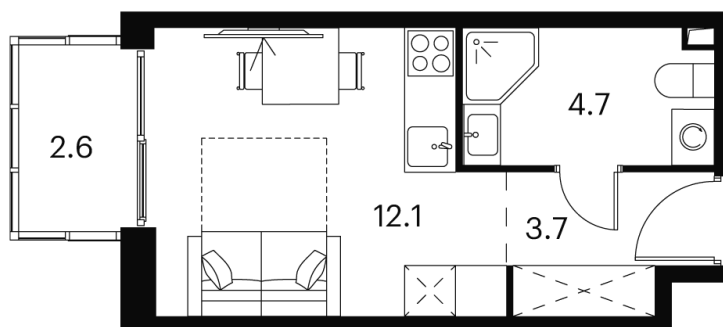

# студия 24.1 м<sup>2</sup>

~~11 416 395 руб.~~

**8 562 296 руб.**

Скидка

Цена ниже сейчас

Скидка

White Box

На улицу