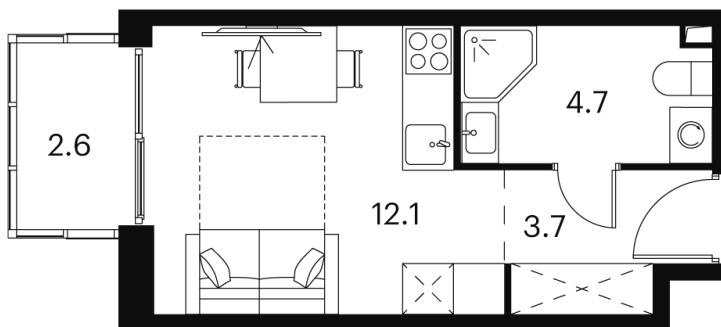

Номер: 258

студия 24.1 м²

Отсканируйте QR-код и
смотрите на сайте akvilon-
signal.ru

~~10 637 129 руб.~~

7 977 847 руб.

-25.00%

White Box

На улицу

С балконом

Корпус

Корпус 1

Этаж

12

Секция

1

18.10.2024, 04:46

Не является публичной офертой, цена может быть скорректирована.
Информация взята с сайта «akvilon-signal.ru»

На этаже 12

Студия 24.1 м²

Корпус 1
План 8-15, 17-23 этажа

18.10.2024, 04:46

Не является публичной офертой, цена может быть скорректирована.
Информация взята с сайта «akvilon-signal.ru»