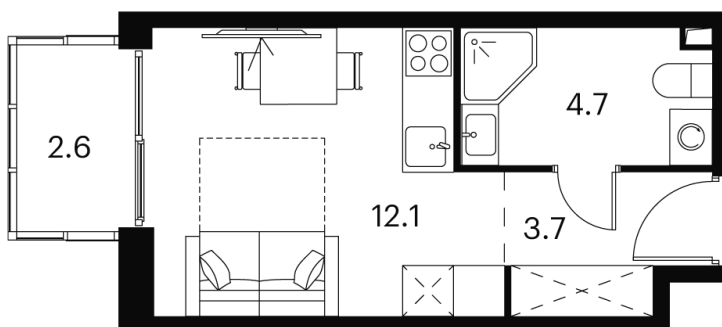

Номер: 258

студия 24.1 м²

Отсканируйте QR-код и
смотрите на сайте akvilon-
signal.ru

~~11 168 985 руб.~~

8 376 739 руб.

Скидка

White Box

На улицу

С балконом

Корпус

Корпус 1

Этаж

12

Секция

1

24.11.2024, 03:32

Не является публичной офертой, цена может быть скорректирована.
Информация взята с сайта «akvilon-signal.ru»

На этаже 12

Студия 24.1 м²

Корпус 1
План 8-15, 17-23 этажа

24.11.2024, 03:32

Не является публичной офертой, цена может быть скорректирована.
Информация взята с сайта «akvilon-signal.ru»