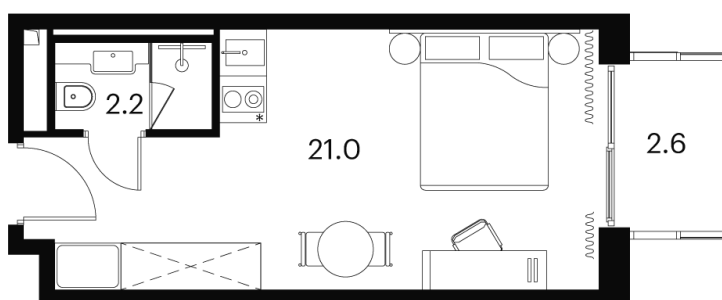

Номер: 1392

Отсканируйте QR-код и
смотрите на сайте akvilon-
signal.ru

1 КОМНАТНАЯ 25.8 м²

~~19 126 849 руб.~~

14 345 137 руб.

В ипотеку от **32 367 руб.**

Скидка

Чистовая отделка

Во двор

С балконом

Корпус

Корпус 3

Этаж

23

Секция

1

30.05.2026 00:41 (Мск)

Не является публичной офертой, цена может быть скорректирована.
Информация взята с сайта «akvilon-signal.ru».