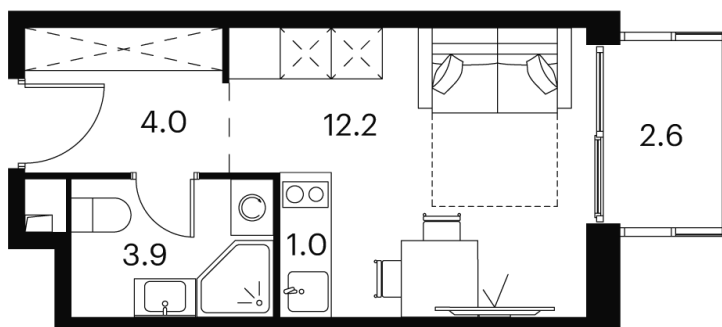

Номер: 647

студия 23.7 м²

Отсканируйте QR-код и
смотрите на сайте
akvilon-signal.ru

~~9 381 065 руб.~~

7 035 799 руб.

-25%

White Box

С балконом

Корпус

Корпус 2

Этаж

7

Секция

1

07.09.2024, 23:36

Не является публичной офертой, цена может быть скорректирована. Информация взята с сайта «akvilon-signal.ru»

На этаже 7

Студия 23.7 м²

Корпус 2
План 7 этажа

- XS
- 1K
- S
- M

07.09.2024, 23:36

Не является публичной офертой, цена может быть скорректирована. Информация взята с сайта «akvilon-signal.ru»

На генплане Корпус 2