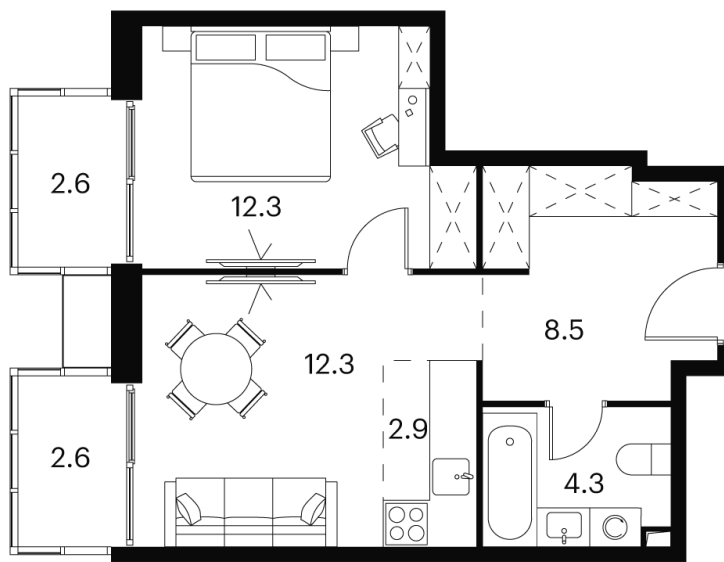

Номер: 785

Отсканируйте QR-код и
смотрите на сайте
akvilon-signal.ru

1 КОМНАТНАЯ 45.5 м²

~~16 234 735 руб.~~

12 176 051 руб.

-25%

White Box

Корпус

Корпус 2

Этаж

15

Секция

1

08.09.2024, 04:18

Не является публичной офертой, цена может быть скорректирована. Информация взята с сайта «akvilon-signal.ru»

На этаже 15

1 комнатная 45.5 м²

Корпус 2
План 8-15, 17-23 этажа

- XS
- 1K
- S
- M

08.09.2024, 04:18

Не является публичной офертой, цена может быть скорректирована. Информация взята с сайта «akvilon-signal.ru»

На генплане Корпус 2