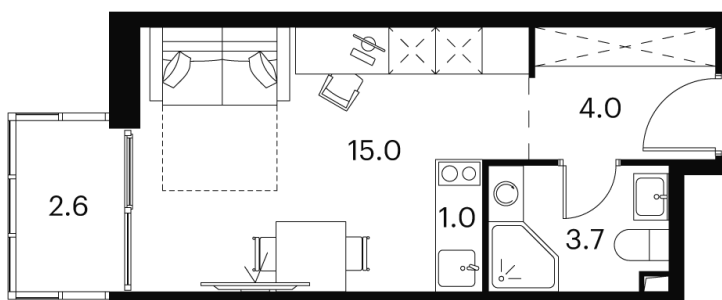

Номер: 656

студия 26.3 м²

Отсканируйте QR-код и
смотрите на сайте akvilon-
signal.ru

~~11 127 925 руб.~~

8 345 944 руб.

Скидка

White Box

Во двор

С балконом

Корпус	Корпус 2	Этаж	8
Секция	1		

21.11.2024, 23:05

Не является публичной офертой, цена может быть скорректирована.
Информация взята с сайта «akvilon-signal.ru»

На этаже 8

Студия 26.3 м²

Корпус 2
План 8-15, 17-23 этажа

- XS
- 1K
- S
- M

21.11.2024, 23:05

Не является публичной офертой, цена может быть скорректирована.
Информация взята с сайта «akvilon-signal.ru»

На генплане Корпус 2

Студия 26.3 м²

21.11.2024, 23:05

Не является публичной офертой, цена может быть скорректирована.
Информация взята с сайта «akvilon-signal.ru»