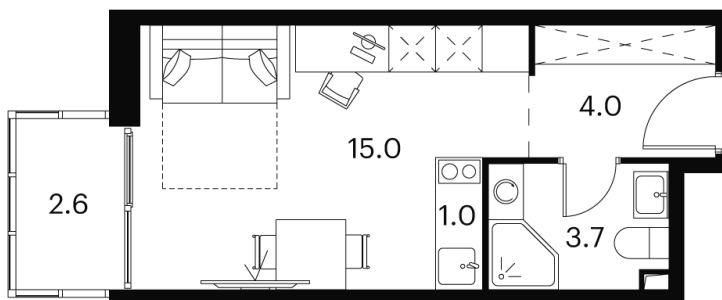

Номер: 656

студия 26.3 м²

Отсканируйте QR-код и
смотрите на сайте
akvilon-signal.ru

~~10 598 024 руб.~~

7 948 518 руб.

-25%

White Box

С балконом

Корпус

Корпус 2

Этаж

8

Секция

1

08.09.2024, 00:14

Не является публичной офертой, цена может быть скорректирована. Информация взята с сайта «akvilon-signal.ru»

На этаже 8

Студия 26.3 м²

Корпус 2
План 8-15, 17-23 этажа

- XS
- 1K
- S
- M

08.09.2024, 00:14

Не является публичной офертой, цена может быть скорректирована. Информация взята с сайта «akvilon-signal.ru»

На генплане Корпус 2