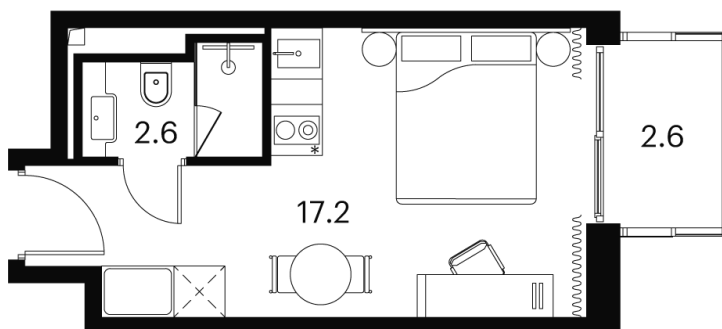

Номер: 1462

Отсканируйте QR-код и
смотрите на сайте akvilon-
signal.ru

1 КОМНАТНАЯ 22.4 м²

~~11 708 795 руб.~~

8 781 596 руб.

Скидка

Скидка

Чистовая отделка

На улицу

С балконом

Корпус

Корпус 4

Этаж

5

Секция

1

Адрес офиса продаж

г Москва, Сигнальный проезд, д 12

05.02.2025 12:51 (Мск)

Не является публичной офертой, цена может быть скорректирована.
Информация взята с сайта «akvilon-signal.ru»

На этаже 5

1 комнатная 22.4 м²