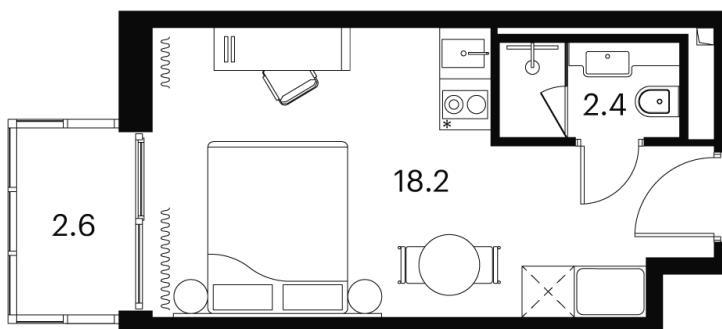

Номер: 1204

Отсканируйте QR-код и
смотрите на сайте
akvilon-signal.ru

1 КОМНАТНАЯ 23.2 м²

~~10 947 044 руб.~~

8 210 283 руб.

-25%

Чистовая отделка

С балконом

Корпус

Корпус 3

Этаж

13

Секция

1

08.09.2024, 01:16

Не является публичной офертой, цена может быть скорректирована. Информация взята с сайта «akvilon-signal.ru»

На этаже 13

1 комнатная 23.2 м²

Корпус 3
План 8-15, 17-23 этажа

Ботанический сад

- Studio
- Standard
- Deluxe
- Junior Suite

08.09.2024, 01:16

Не является публичной офертой, цена может быть скорректирована. Информация взята с сайта «akvilon-signal.ru»