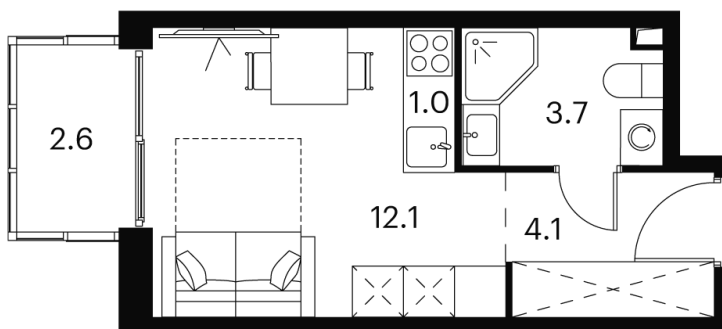

Номер: 345

студия 23.5 м²

Отсканируйте QR-код и
смотрите на сайте akvilon-
signal.ru

~~12 174 663 руб.~~

9 130 997 руб.

Скидка

Скидка

White Box

На улицу

С балконом

Корпус

Корпус 1

Этаж

16

Секция

1