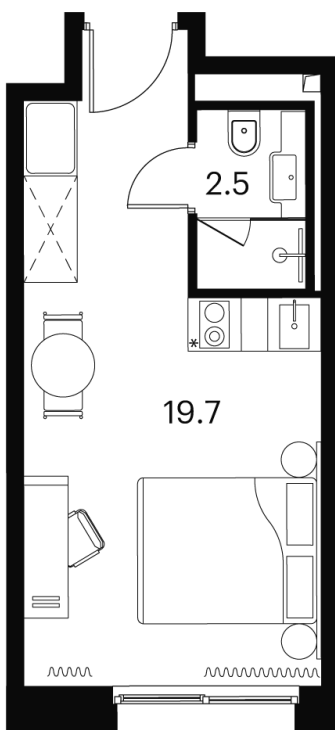

Номер: 949

Отсканируйте QR-код и
смотрите на сайте akvilon-
signal.ru

1 КОМНАТНАЯ 22.2 М²

~~10 389 051 руб.~~

7 791 788 руб.

Скидка

Чистовая отделка

На улицу

Корпус

Корпус 3

Этаж

2

Секция

1

21.11.2024, 16:46

Не является публичной офертой, цена может быть скорректирована.
Информация взята с сайта «akvilon-signal.ru»

На этаже 2

1 комнатная 22.2 м²

Корпус 3
План 2-5 этажа

- Studio
- Standard
- Superior
- Deluxe
- Junior Suite

21.11.2024, 16:46

Не является публичной офертой, цена может быть скорректирована.
Информация взята с сайта «akvilon-signal.ru»