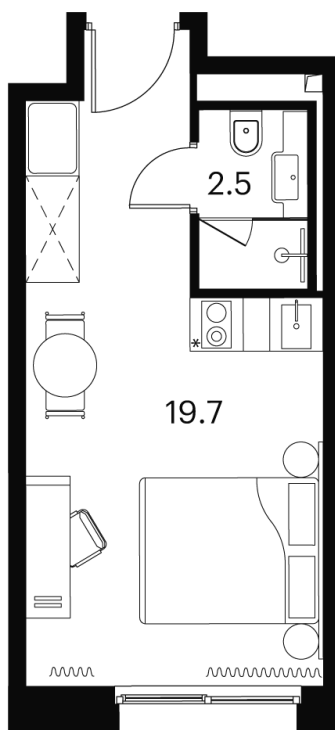

Номер: 949

Отсканируйте QR-код и
смотрите на сайте akvilon-
signal.ru

1 КОМНАТНАЯ 22.2 м²

~~11 637 707 руб.~~

8 728 280 руб.

Скидка

Скидка

Чистовая отделка

г Москва, Сигнальный проезд, д 12

12.05.2025 21:57 (Мск)

Не является публичной офертой, цена может быть скорректирована.
Информация взята с сайта «akvilon-signal.ru»

На этаже 2

1 комнатная 22.2 м²

Корпус 3
План 2-5 этажа