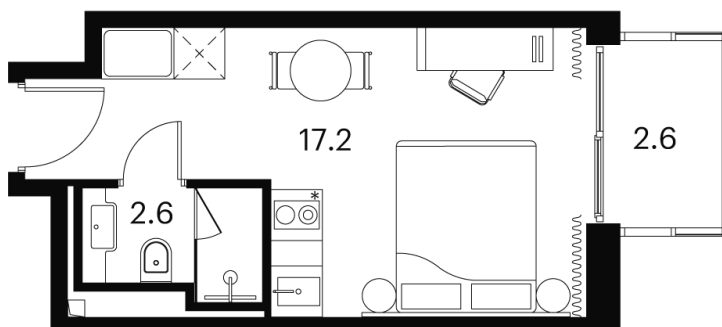

Номер: 1682

Отсканируйте QR-код и
смотрите на сайте
akvilon-signal.ru

1 КОМНАТНАЯ 22.4 м²

~~12 272 008 руб.~~

9 204 006 руб.

-25%

Чистовая отделка

С балконом

Корпус

Корпус 4

Этаж

22

Секция

1

08.09.2024, 00:29

Не является публичной офертой, цена может быть скорректирована. Информация взята с сайта «akvilon-signal.ru»

На этаже 22

1 комнатная 22.4 м²

Корпус 4
План 8-15, 17-23 этажа

- Studio
- Deluxe
- Junior Suite

08.09.2024, 00:29

Не является публичной офертой, цена может быть скорректирована. Информация взята с сайта «akvilon-signal.ru»