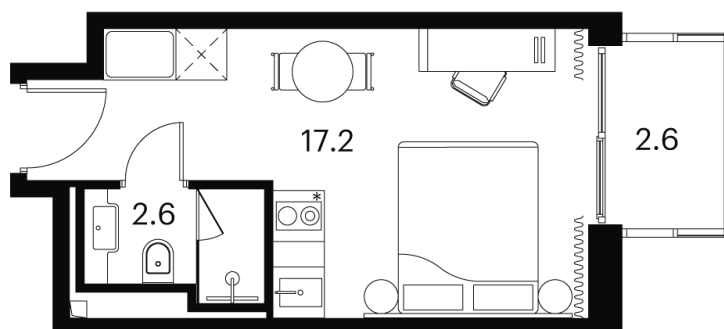

# 1 КОМНАТНАЯ 22.4 м<sup>2</sup>

~~17 379 981 руб.~~

**13 034 986 руб.**

В ипотеку от **57 288 руб.**

Скидка

Чистовая отделка

На улицу

С балконом

На этаже 22

1 комнатная 22.4 м<sup>2</sup>

Корпус 4  
План 8-15, 17-23 этажа

Сигнальный проезд

Ботанический сад

- Studio
- Deluxe
- Junior Suite

08.04.2026 13:26 (Мск)

Не является публичной офертой, цена может быть скорректирована.  
Информация взята с сайта «akvilon-signal.ru»