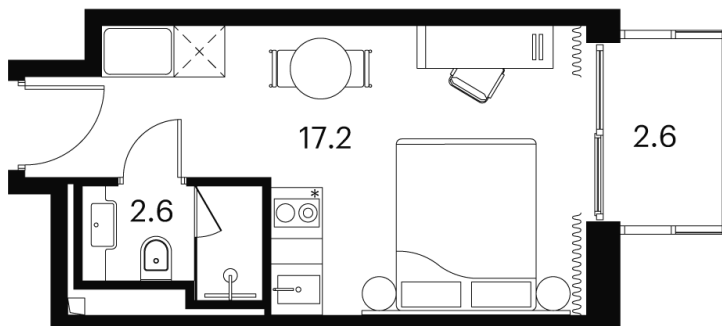

Номер: 1682

Отсканируйте QR-код и
смотрите на сайте
akvilon-signal.ru

1 КОМНАТНАЯ 22.4 м²

~~17 454 648 руб.~~

13 090 986 руб.

В ипотеку от 29 538 руб.

Скидка

Чистовая отделка

На улицу

С балконом

Корпус

Корпус 4

Этаж

22

Секция

1

26.05.2026 03:59 (Мск)

Не является публичной офертой, цена может быть скорректирована.
Информация взята с сайта «akvilon-signal.ru».