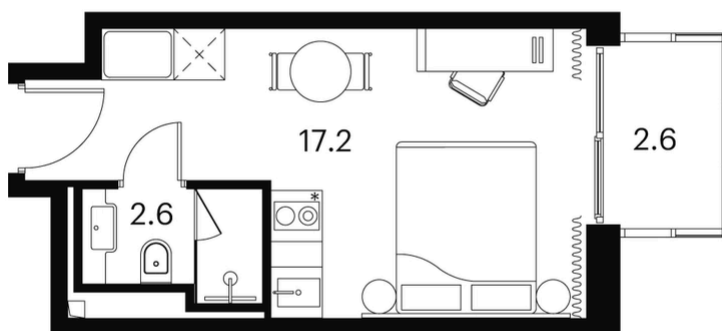

«апартамент-комплекс аквилон signal (аквилон сигнал)»

адрес

г Москва, Сигнальный
проезд, д 12

Номер 1682

квартира 1-комнатная 22,4 м²

Скидка

Чистовая отделка

Вид на улицу

С балконом

Корпус

Корпус 4

Секция

1

Этаж

22

~~13 775 339 руб~~

10 331 504 руб

Отсканируйте QR-код и смотрите на сайте
akvilon-signal.ru

на этаже 22

Квартира 1-комнатная 22,4 м²

Корпус 4
План 8-15, 17-23 этажа

генплан, корпус 4

офис продаж

Адрес