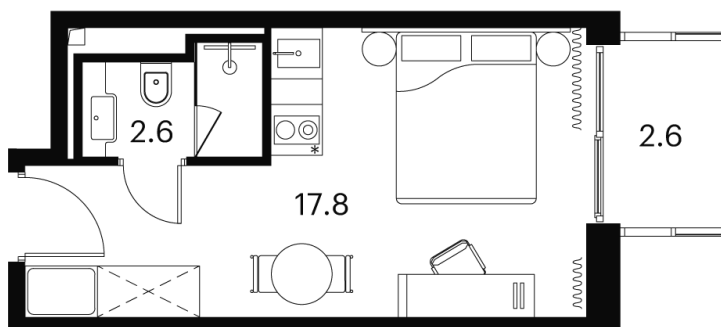

Номер: 1517

Отсканируйте QR-код и
смотрите на сайте akvilon-
signal.ru

1 КОМНАТНАЯ 23 м²

~~12 122 411 руб.~~

9 091 808 руб.

Скидка

Скидка

Чистовая отделка

На улицу

С балконом

Корпус

Корпус 4

Этаж

8

Секция

1