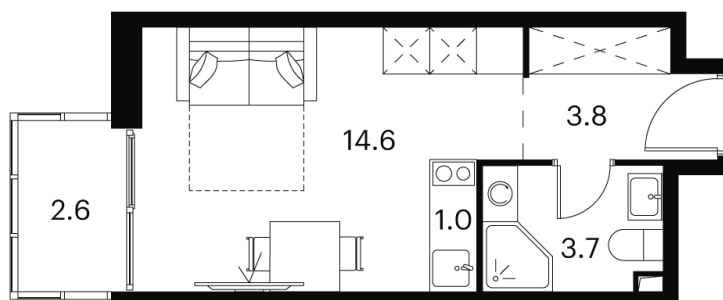

# студия 25.7 м<sup>2</sup>

~~12 651 681 руб.~~

9 488 761 руб.

Скидка

Скидка

White Box

Во двор

С балконом