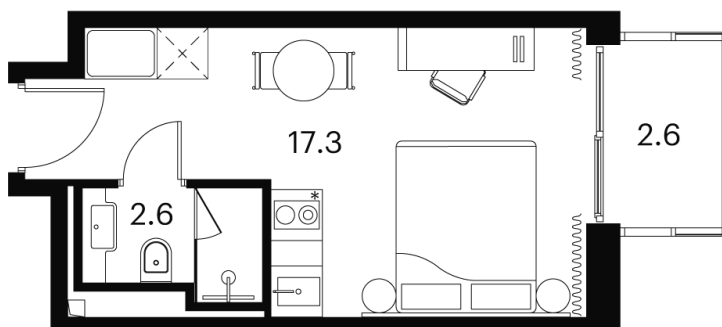

Номер: 1560

Отсканируйте QR-код и
смотрите на сайте akvilon-
signal.ru

1 КОМНАТНАЯ 22.5 м²

~~11 929 992 руб.~~

8 947 494 руб.

Скидка

Чистовая отделка

На улицу

С балконом

Корпус

Корпус 4

Этаж

12

Секция

1

22.12.2024, 11:01

Не является публичной офертой, цена может быть скорректирована.
Информация взята с сайта «akvilon-signal.ru»

На этаже 12

1 комнатная 22.5 м²

Корпус 4
План 8-15, 17-23 этажа

- Studio
- Deluxe
- Junior Suite