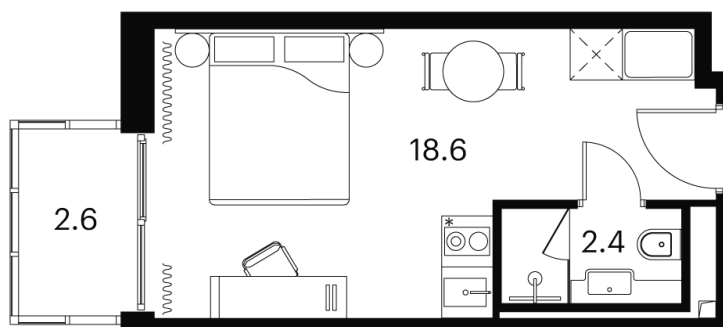

Номер: 1367

Отсканируйте QR-код и
смотрите на сайте
akvilon-signal.ru

1 КОМНАТНАЯ 23.6 м²

~~17 701 600 руб.~~

11 948 580 руб.

В ипотеку от 52 514 руб.

Чистовая отделка

Во двор

С балконом

Корпус

Корпус 3

Этаж

22

Секция

1

13.06.2026 16:16 (Мск)

Не является публичной офертой, цена может быть скорректирована.
Информация взята с сайта «akvilon-signal.ru».

На этаже 22

1 комнатная 23.6 м²

Корпус 3
План 8-15, 17-23 этажа

- Studio
- Standard
- Deluxe
- Junior Suite

13.06.2026 16:16 (Мск)

Не является публичной офертой, цена может быть скорректирована.
Информация взята с сайта «akvilon-signal.ru».

На генплане
Корпус 3

1 комнатная 23.6 м²

13.06.2026 16:16 (Мск)

Не является публичной офертой, цена может быть скорректирована.
Информация взята с сайта «akvilon-signal.ru».