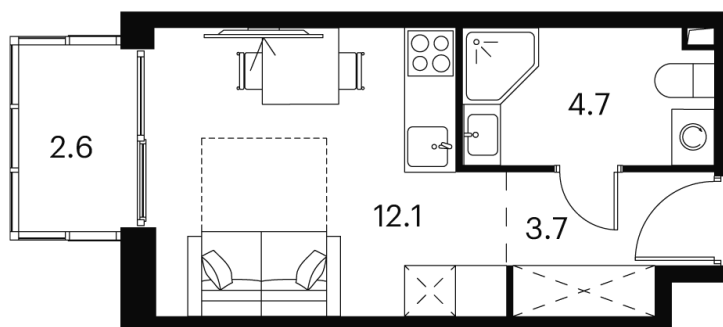

# студия 24.1 м<sup>2</sup>

~~12 225 841 руб.~~

9 169 381 руб.

Скидка

Скидка

White Box

На улицу

С балконом