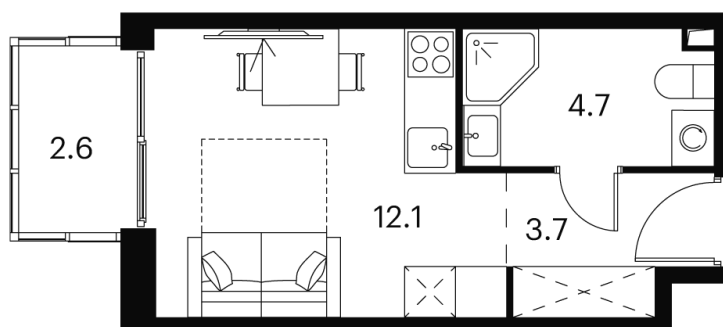

Номер: 321

Отсканируйте QR-код и
смотрите на сайте akvilon-
signal.ru

студия 24.1 м²

~~14 801 384 руб.~~

11 101 038 руб.

В ипотеку от 48 789 руб.

Скидка

White Box

На улицу

С балконом

Корпус

Корпус 1

Этаж

15

Секция

1

24.04.2026 03:47 (Мск)

Не является публичной офертой, цена может быть скорректирована.
Информация взята с сайта «akvilon-signal.ru»

На этаже 15

Студия 24.1 м²

Корпус 1
План 8-15, 17-23 этажа

24.04.2026 03:47 (Мск)