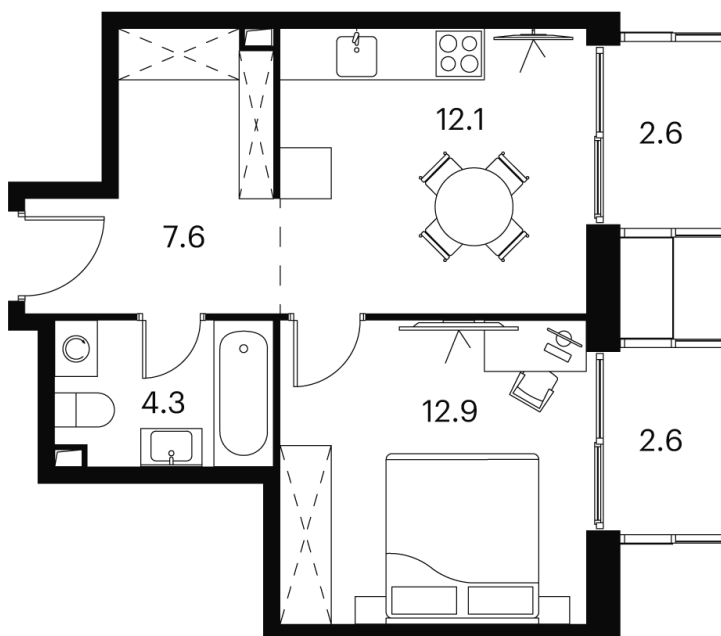

Номер: 603

Отсканируйте QR-код и
смотрите на сайте akvilon-
signal.ru

1 КОМНАТНАЯ 42.1 М²

~~16 567 585 руб.~~

12 425 689 руб.

Скидка

Скидка

White Box

г Москва, Сигнальный проезд, д 12

12.05.2025 21:09 (Мск)

Не является публичной офертой, цена может быть скорректирована.
Информация взята с сайта «akvilon-signal.ru»

На этаже 5

1 комнатная 42.1 м²

Корпус 2
План 5 этажа