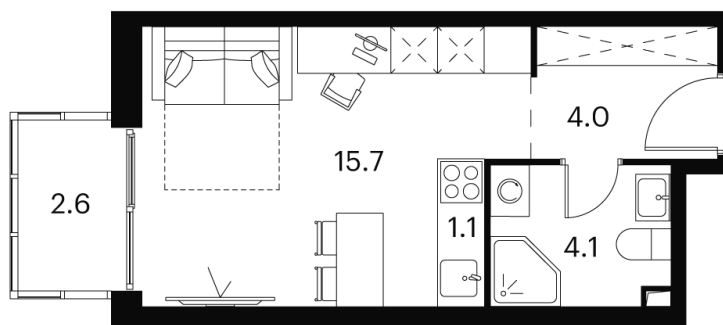

Номер: 816

Отсканируйте QR-код и
смотрите на сайте akvilon-
signal.ru

студия 27.5 м²

~~12 021 444 руб.~~

9 016 083 руб.

Скидка

Цена ниже сейчас

Скидка

White Box

Во двор

С балконом

Корпус

Корпус 2

Этаж

17

Секция