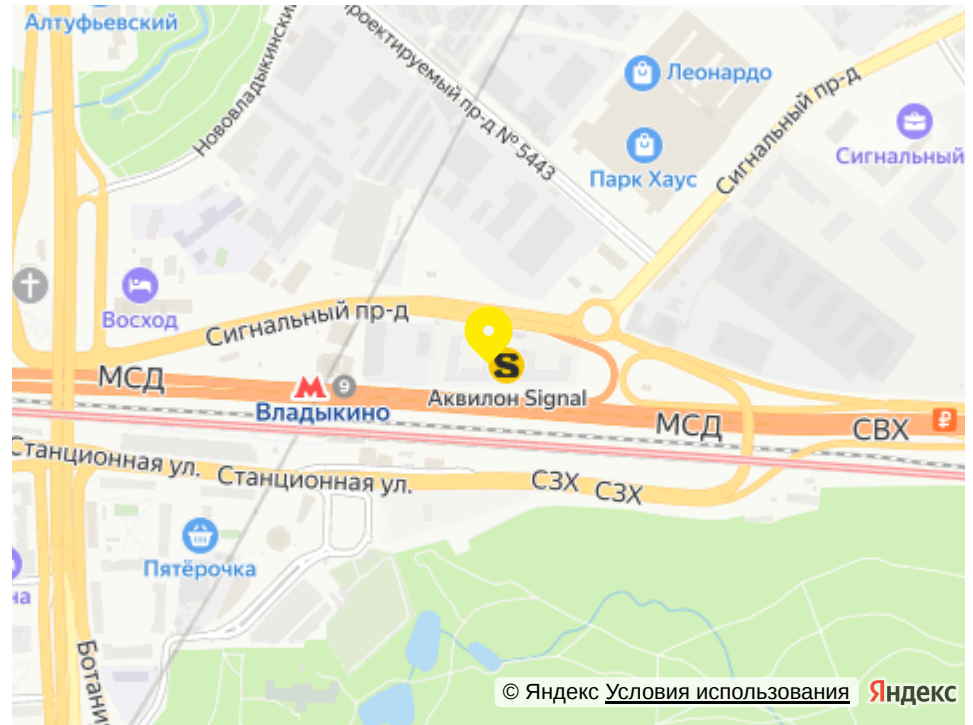

«апартамент-комплекс аквилон signal (аквилон сигнал)»

адрес

г Москва, Сигнальный
проезд, д 12

© Яндекс [Условия использования](#) Яндекс

Номер 816

студия 27,5 м²

Скидка

White Box