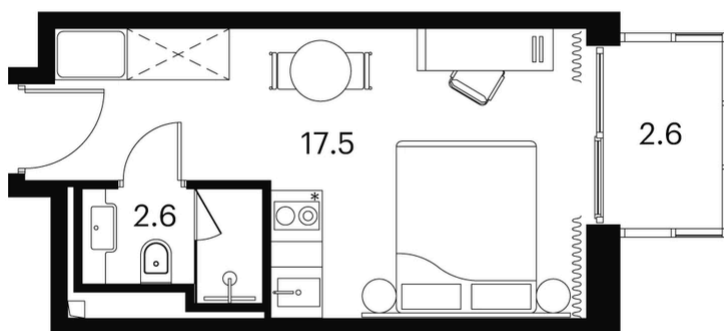

«апартамент-комплекс аквилон signal (аквилон сигнал)»

адрес

г Москва, Сигнальный
проезд, д 12

© Яндекс [Условия использования](#) Яндекс

Номер 1564

квартира 1-комнатная 22,7 м²

Скидка

Чистовая отделка

Вид на улицу

С балконом

Корпус

Корпус 4

Секция

1

Этаж

12

~~12 361 036 руб~~

9 270 777 руб

Отсканируйте QR-код и смотрите на сайте
akvilon-signal.ru

на этаже 12

Квартира 1-комнатная 22,7 м²

Корпус 4
План 8-15, 17-23 этажа

■ Studio
■ Deluxe
■ Junior Suite

генплан, корпус 4