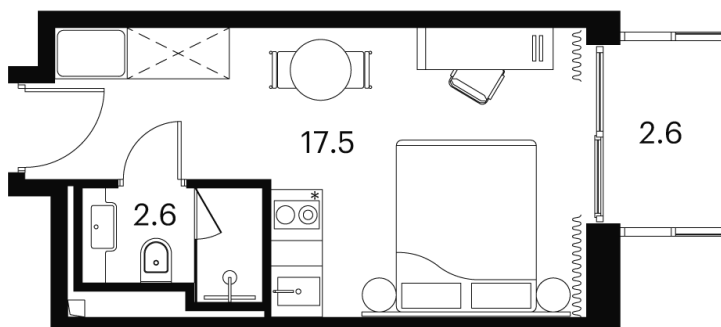

Номер: 1564

Отсканируйте QR-код и
смотрите на сайте
akvilon-signal.ru

1 КОМНАТНАЯ 22.7 м²

~~10 987 040 руб.~~

8 240 280 руб.

-25%

Чистовая отделка

С балконом

Корпус

Корпус 4

Этаж

12

Секция

1

08.09.2024, 02:23

Не является публичной офертой, цена может быть скорректирована. Информация взята с сайта «akvilon-signal.ru»

На этаже 12

1 комнатная 22.7 м²

Корпус 4
План 8-15, 17-23 этажа

- Studio
- Deluxe
- Junior Suite

08.09.2024, 02:23

Не является публичной офертой, цена может быть скорректирована. Информация взята с сайта «akvilon-signal.ru»