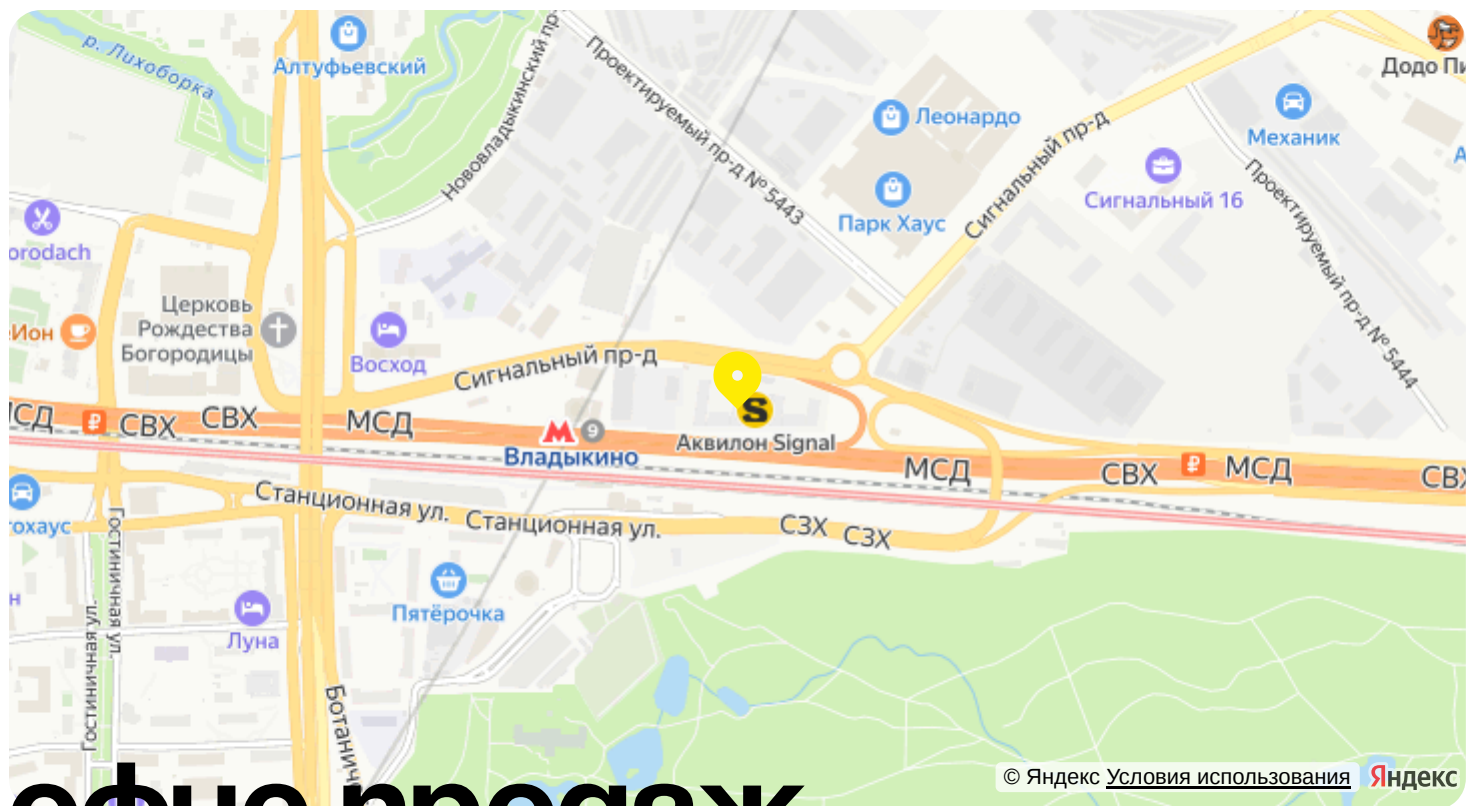

офис продаж

Адрес

г Москва, Сигнальный проезд, д 12

Контакты

+7 495 308-42-92

Проложить маршрут

Постройте оптимальный маршрут на Яндекс Картах с указанием расстояния и времени в пути