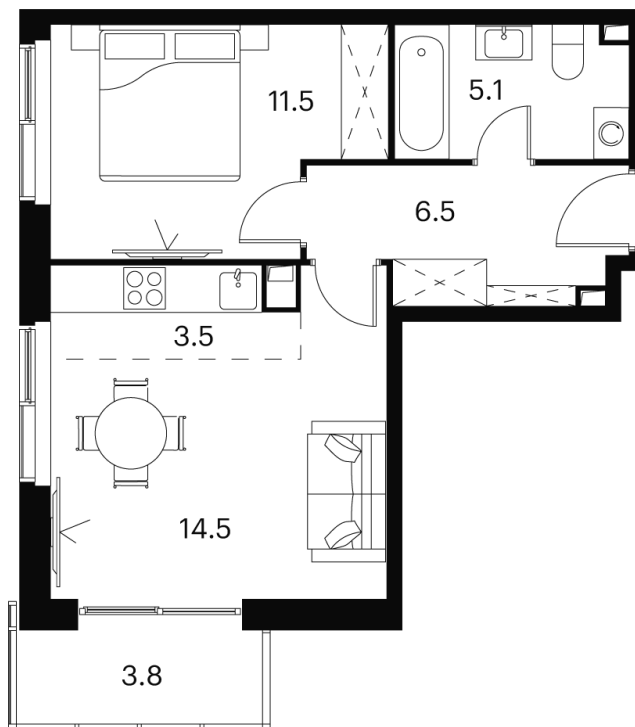

Номер: 833

Отсканируйте QR-код и
смотрите на сайте
akvilon-signal.ru

1 КОМНАТНАЯ 50.4 м²

~~19 543 729 руб.~~

14 657 797 руб.

-25%

White Box

Корпус

Корпус 2

Этаж

17

Секция

1

08.09.2024, 00:55

Не является публичной офертой, цена может быть скорректирована. Информация взята с сайта «akvilon-signal.ru»

На этаже 17

1 комнатная 50.4 м²

Корпус 2
План 8-15, 17-23 этажа

- XS
- 1K
- S
- M

08.09.2024, 00:55

Не является публичной офертой, цена может быть скорректирована. Информация взята с сайта «akvilon-signal.ru»

На генплане Корпус 2