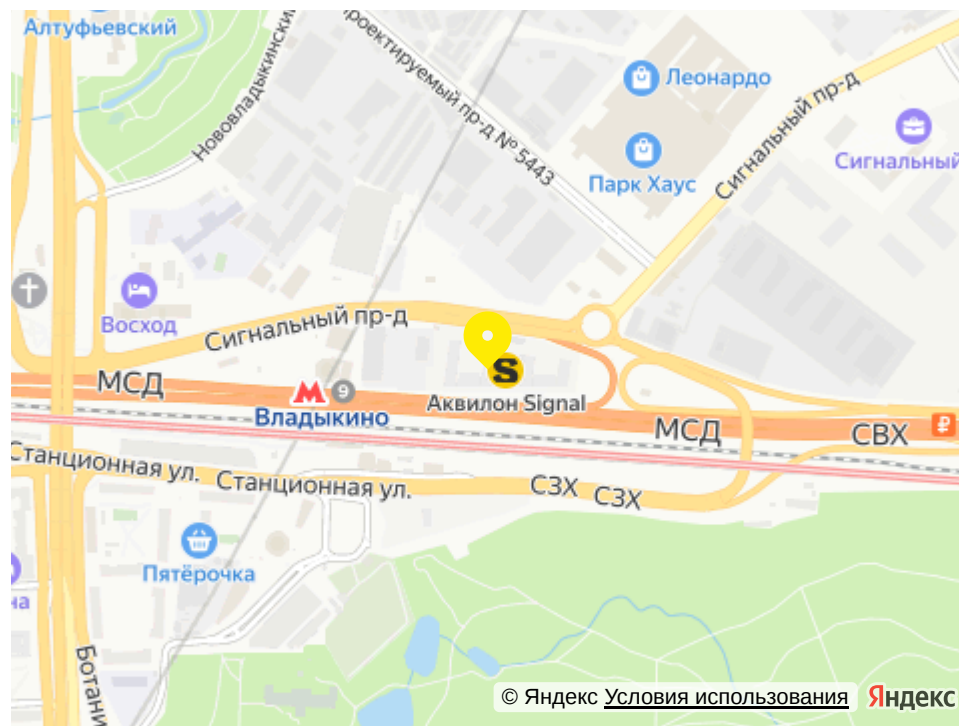

«апартамент-комплекс аквилон signal (аквилон сигнал)»

адрес

г Москва, Сигнальный
проезд, д 12

© Яндекс [Условия использования](#) Яндекс

Номер 1610

квартира 1-комнатная 22,4 м²

Скидка

Чистовая отделка