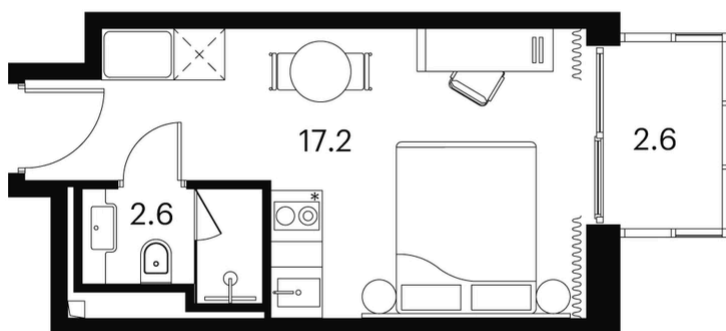

«апартамент-комплекс аквилон signal (аквилон сигнал)»

адрес

г Москва, Сигнальный
проезд, д 12

© Яндекс [Условия использования](#) Яндекс

Номер 1610

квартира 1-комнатная 22,4 м²

Скидка

Чистовая отделка

Вид на улицу

С балконом

Корпус

Корпус 4

Секция

1

Этаж

16

~~12 735 620 руб~~

9 551 715 руб

Отсканируйте QR-код и смотрите на сайте
akvilon-signal.ru

на этаже 16

Квартира 1-комнатная 22,4 м²

Корпус 4
План 16 этажа

■ Studio
■ Deluxe
■ Junior Suite

генплан, корпус 4