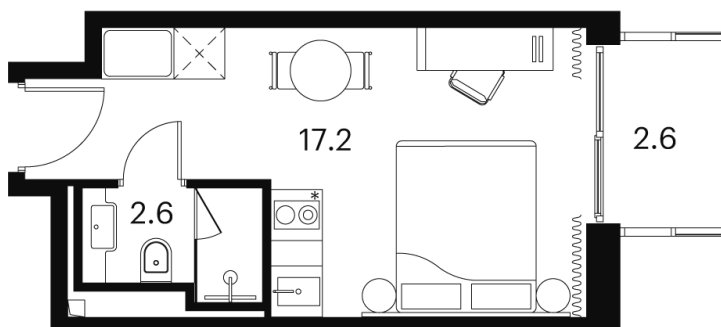

# 1 КОМНАТНАЯ 22.4 м<sup>2</sup>

~~11 329 487 руб.~~

**8 497 115 руб.**

-25.00%

Чистовая отделка

С балконом

Корпус

Корпус 4

# На этаже 16

1 комнатная 22.4 м<sup>2</sup>

Корпус 4  
План 16 этажа

- Studio
- Deluxe
- Junior Suite

18.10.2024, 07:29

Не является публичной офертой, цена может быть скорректирована.  
Информация взята с сайта «akvilon-signal.ru»