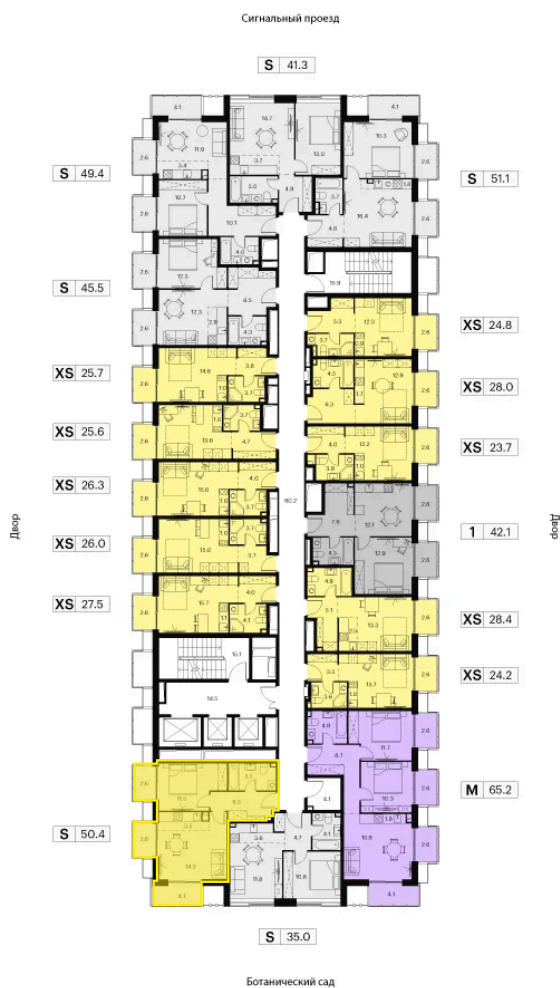

# 1 Комнатная 50.4 м<sup>2</sup>

~~21 156 871 руб.~~

**15 867 653 руб.**

В ипотеку от 35 803 руб.

Скидка

White Box

Во двор и на улицу

Европланировка

Корпус

Корпус 2

Этаж

14

Секция

1

01.07.2026 10:57 (Мск)

Не является публичной офертой, цена может быть скорректирована.  
Информация взята с сайта «akvilon-signal.ru».

На этаже 14

1 комнатная 50.4 м<sup>2</sup>

Корпус 2  
План 8-15, 17-23 этажа

- XS
- 1K
- S
- M

01.07.2026 10:57 (Мск)

Не является публичной офертой, цена может быть скорректирована.  
Информация взята с сайта «akvilon-signal.ru».

На генплане  
Корпус 2

1 комнатная 50.4 м<sup>2</sup>

01.07.2026 10:57 (Мск)

Не является публичной офертой, цена может быть скорректирована.  
Информация взята с сайта «[akvilon-signal.ru](http://akvilon-signal.ru)».