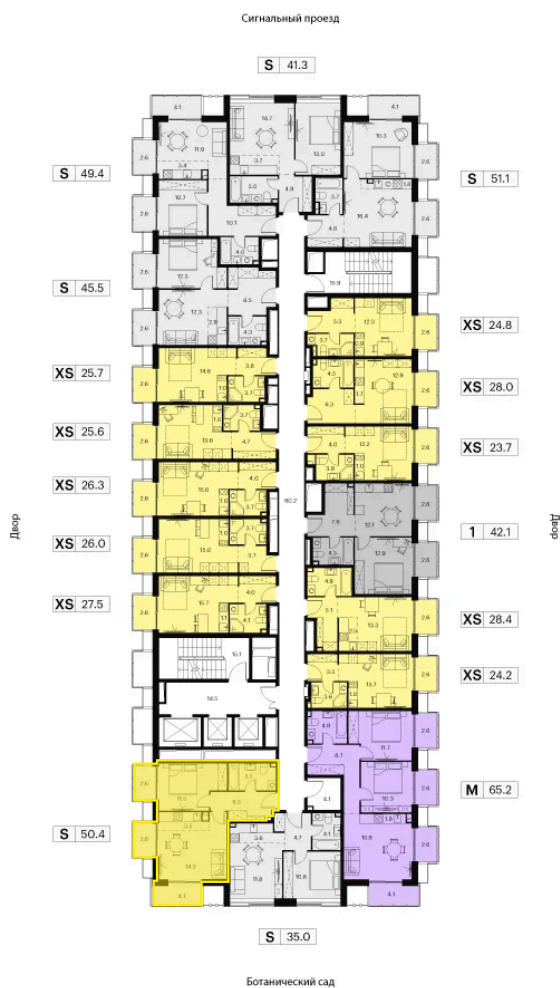

Номер: 779

Отсканируйте QR-код и
смотрите на сайте akvilon-
signal.ru

1 КОМНАТНАЯ 50.4 м²

~~25 060 224 руб.~~

18 795 168 руб.

В ипотеку от 82 604 руб.

Скидка

White Box

Во двор и на улицу

Корпус

Корпус 2

Этаж

14

Секция

1

17.05.2026 08:58 (Мск)

Не является публичной офертой, цена может быть скорректирована.
Информация взята с сайта «akvilon-signal.ru»

На этаже 14

1 комнатная 50.4 м²

Корпус 2
План 8-15, 17-23 этажа

- XS
- 1K
- S
- M

17.05.2026 08:58 (Мск)

Не является публичной офертой, цена может быть скорректирована.
Информация взята с сайта «akvilon-signal.ru»

На генплане
Корпус 2

1 комнатная 50.4 м²

17.05.2026 08:58 (Мск)

Не является публичной офертой, цена может быть скорректирована.
Информация взята с сайта «akvilon-signal.ru»