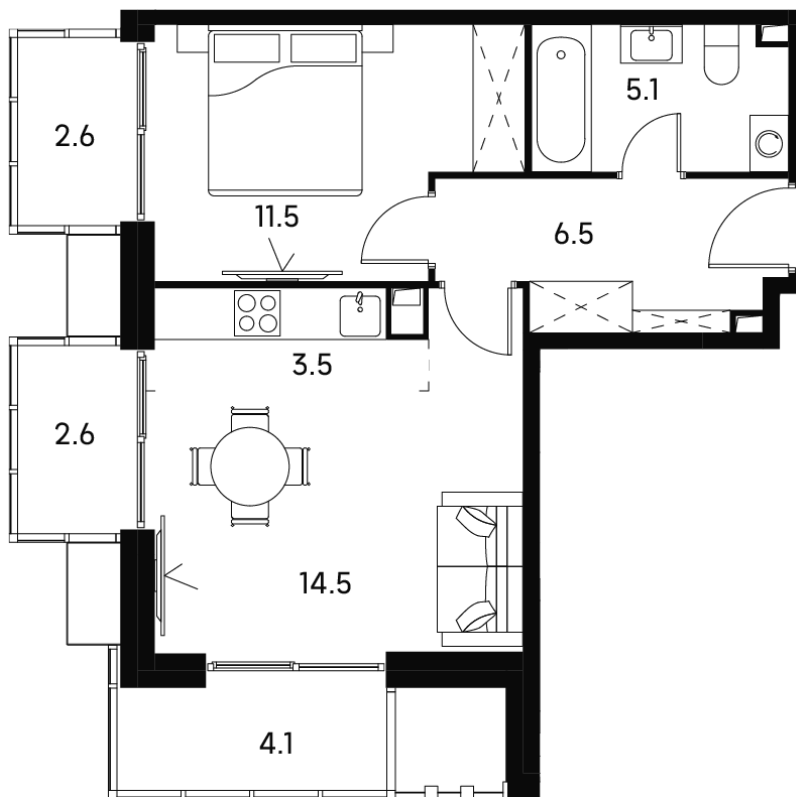

Номер: 779

Отсканируйте QR-код и
смотрите на сайте akvilon-
signal.ru

1 КОМНАТНАЯ 50.4 м²

~~25 060 224 руб.~~

18 795 168 руб.

В ипотеку от 82 604 руб.

Скидка

White Box

Во двор и на улицу

Корпус

Корпус 2

Этаж

14

Секция

1

17.05.2026 08:58 (Мск)

Не является публичной офертой, цена может быть скорректирована.
Информация взята с сайта «akvilon-signal.ru»

На этаже 14

1 комнатная 50.4 м²

Корпус 2
План 8-15, 17-23 этажа

- XS
- 1K
- S
- M

17.05.2026 08:58 (Мск)