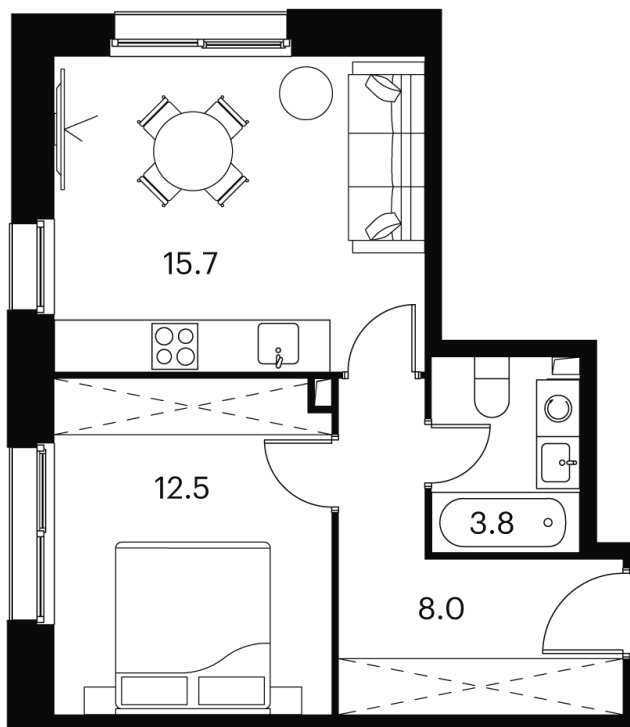

Номер: 25

Отсканируйте QR-код и
смотрите на сайте
akvilon-signal.ru

1 КОМНАТНАЯ 40 м²

~~15 300 427 руб.~~

11 475 320 руб.

Скидка

Скидка

White Box

г Москва, Сигнальный проезд, д 12

07.04.2025 02:31 (Мск)

Не является публичной офертой, цена может быть скорректирована. Информация взята с сайта «akvilon-signal.ru»

На этаже 2

1 комнатная 40 м²

Корпус 1
План 2-5 этажа