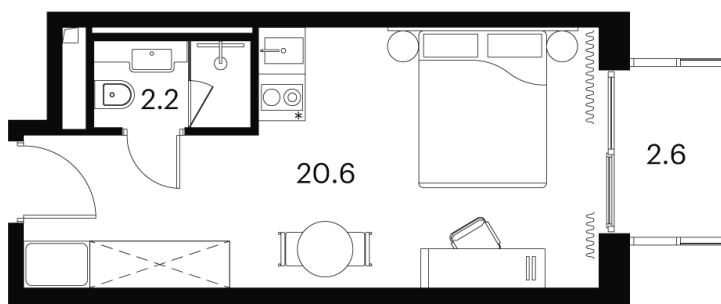

Номер: 1322

Отсканируйте QR-код и
смотрите на сайте akvilon-
signal.ru

1 КОМНАТНАЯ 25.4 м²

9 813 442 руб.

Чистовая отделка

Во двор

С балконом

Корпус

Корпус 3

Этаж

19

Секция

1

22.11.2024, 18:44

Не является публичной офертой, цена может быть скорректирована.
Информация взята с сайта «akvilon-signal.ru»

На этаже 19

1 комнатная 25.4 м²

Корпус 3
План 8-15, 17-23 этажа

- Studio
- Standard
- Deluxe
- Junior Suite

22.11.2024, 18:44

Не является публичной офертой, цена может быть скорректирована.
Информация взята с сайта «akvilon-signal.ru»