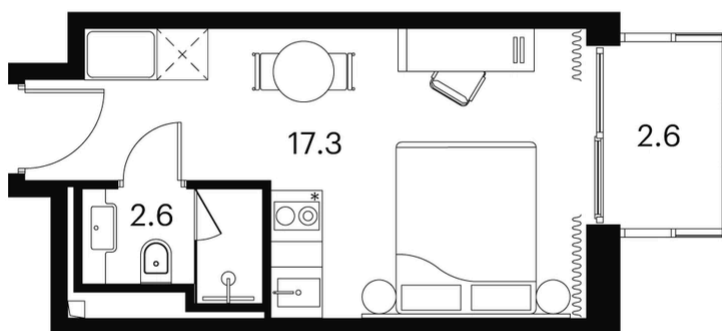

«апартамент-комплекс аквилон signal (аквилон сигнал)»

адрес

г Москва, Сигнальный
проезд, д 12

© Яндекс [Условия использования](#) Яндекс

Номер 1608

квартира 1-комнатная 22,5 м²

Скидка

Чистовая отделка

Вид на улицу

С балконом

Корпус

Корпус 4

Секция

1

Этаж

16

~~12 853 381 руб~~

9 640 036 руб

Отсканируйте QR-код и смотрите на сайте
akvilon-signal.ru

на этаже 16

Квартира 1-комнатная 22,5 м²

Корпус 4
План 16 этажа

- Studio
- Deluxe
- Junior Suite

генплан, корпус 4