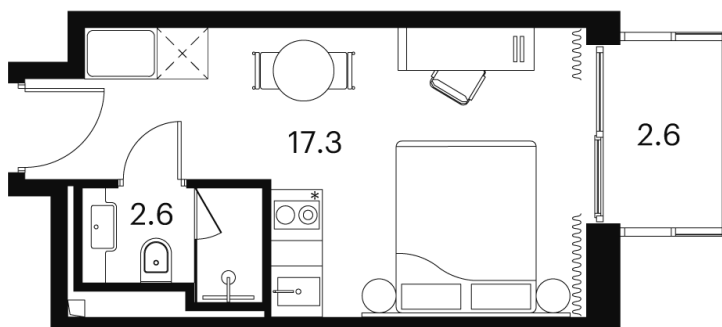

Номер: 1608

Отсканируйте QR-код и
смотрите на сайте akvilon-
signal.ru

1 КОМНАТНАЯ 22.5 м²

~~11 363 844 руб.~~

8 522 883 руб.

-25.00%

Чистовая отделка

С балконом

Корпус

Корпус 4

Этаж

16

Секция

1

18.10.2024, 07:08

Не является публичной офертой, цена может быть скорректирована.
Информация взята с сайта «akvilon-signal.ru»

На этаже 16

1 комнатная 22.5 м²

Корпус 4
План 16 этажа

- Studio
- Deluxe
- Junior Suite

18.10.2024, 07:08

Не является публичной офертой, цена может быть скорректирована.
Информация взята с сайта «akvilon-signal.ru»

На генплане Корпус 4

1 комнатная 22.5 м²

18.10.2024, 07:08

Не является публичной офертой, цена может быть скорректирована.
Информация взята с сайта «akvilon-signal.ru»