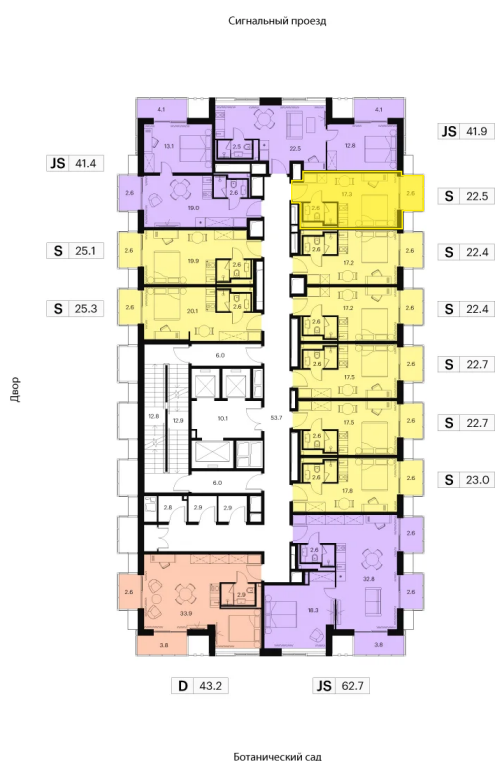

Номер: 1608

Отсканируйте QR-код и
смотрите на сайте akvilon-
signal.ru

1 КОМНАТНАЯ 22.5 м²

~~11 363 844 руб.~~

8 522 883 руб.

-25.00%

Чистовая отделка

С балконом

Корпус

Корпус 4

Этаж

16

Секция

1

18.10.2024, 07:08

Не является публичной офертой, цена может быть скорректирована.
Информация взята с сайта «akvilon-signal.ru»

На этаже 16

1 комнатная 22.5 м²

Корпус 4
План 16 этажа

- Studio
- Deluxe
- Junior Suite

18.10.2024, 07:08

Не является публичной офертой, цена может быть скорректирована.
Информация взята с сайта «akvilon-signal.ru»

На генплане Корпус 4

1 комнатная 22.5 м²

18.10.2024, 07:08

Не является публичной офертой, цена может быть скорректирована.
Информация взята с сайта «akvilon-signal.ru»