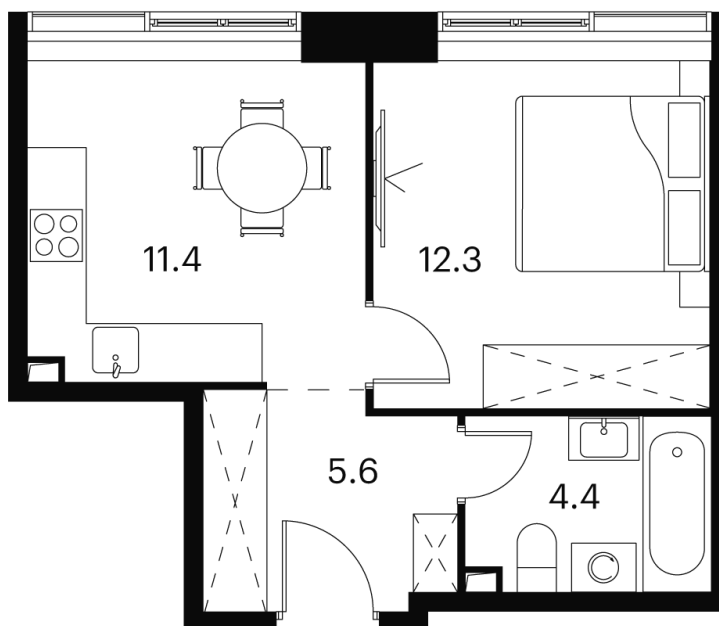

Номер: 477

Отсканируйте QR-код и
смотрите на сайте
akvilon-signal.ru

1 КОМНАТНАЯ 33.7 м²

~~19 763 388 руб.~~

14 822 541 руб.

В ипотеку от 33 445 руб.

Скидка

White Box

Не является публичной офертой, цена может быть скорректирована.
Информация взята с сайта «akvilon-signal.ru».

На этаже 22

1 комнатная 33.7 м²

Корпус 1
План 8-15, 17-23 этажа

29.05.2026 23:48 (Мск)

Не является публичной офертой, цена может быть скорректирована.
Информация взята с сайта «akvilon-signal.ru».

На генплане
Корпус 1

1 комнатная 33.7 м²

29.05.2026 23:48 (Мск)

Не является публичной офертой, цена может быть скорректирована.
Информация взята с сайта «akvilon-signal.ru».