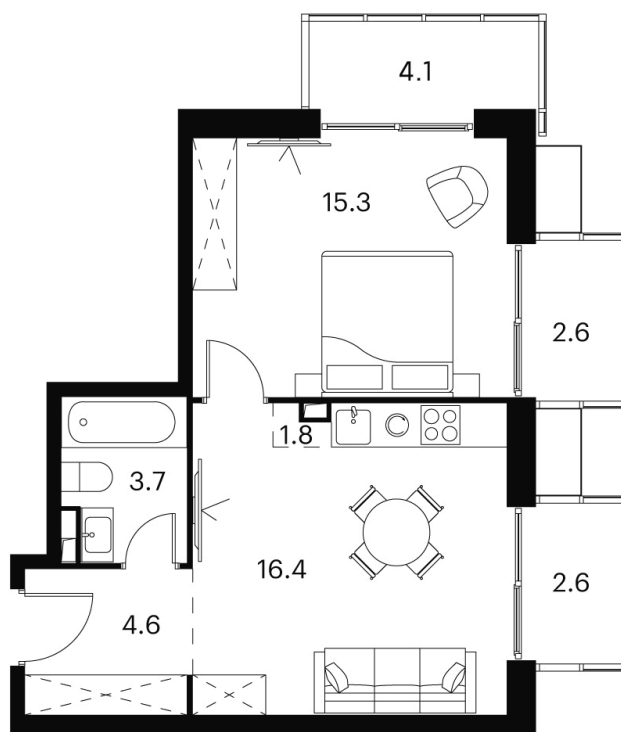

Номер: 878

Отсканируйте QR-код и
смотрите на сайте akvilon-
signal.ru

1 КОМНАТНАЯ 51.1 М²

~~21 769 704 руб.~~

16 327 278 руб.

В ипотеку от 36 840 руб.

Скидка

White Box

Во двор и на улицу

Европланировка

Корпус

Корпус 2

Этаж

20

Секция

1

01.07.2026 06:19 (Мск)

Не является публичной офертой, цена может быть скорректирована.
Информация взята с сайта «akvilon-signal.ru».

На этаже 20

1 комнатная 51.1 м²

Корпус 2
План 8-15, 17-23 этажа

- XS
- 1K
- S
- M