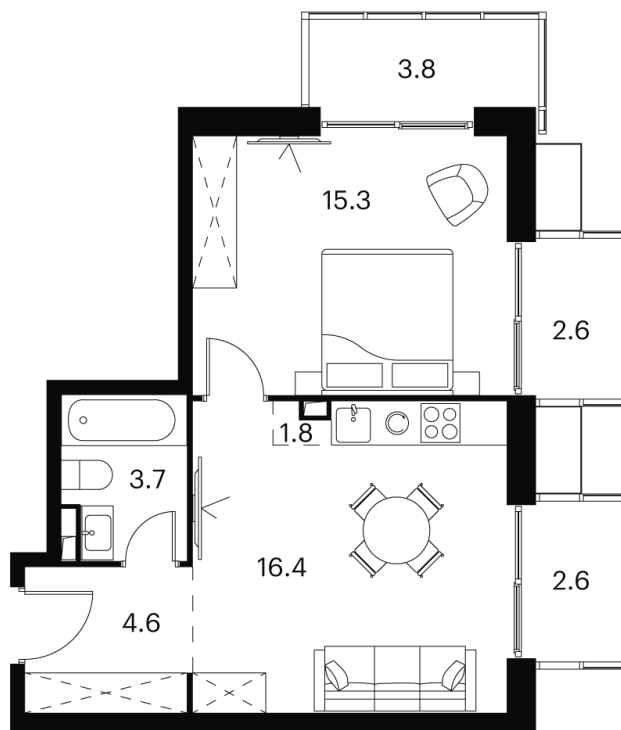

Номер: 878

Отсканируйте QR-код и
смотрите на сайте akvilon-
signal.ru

1 Комнатная 51.1 м²

~~21 936 512 руб.~~

16 452 384 руб.

Скидка

Скидка

White Box

Во двор

На улицу

Корпус

Корпус 2

Этаж

20

Секция

1

Адрес офиса продаж

г Москва, Сигнальный проезд, д 12

12.05.2025 21:06 (Мск)

Не является публичной офертой, цена может быть скорректирована.
Информация взята с сайта «akvilon-signal.ru»

На этаже 20

1 комнатная 51.1 м²