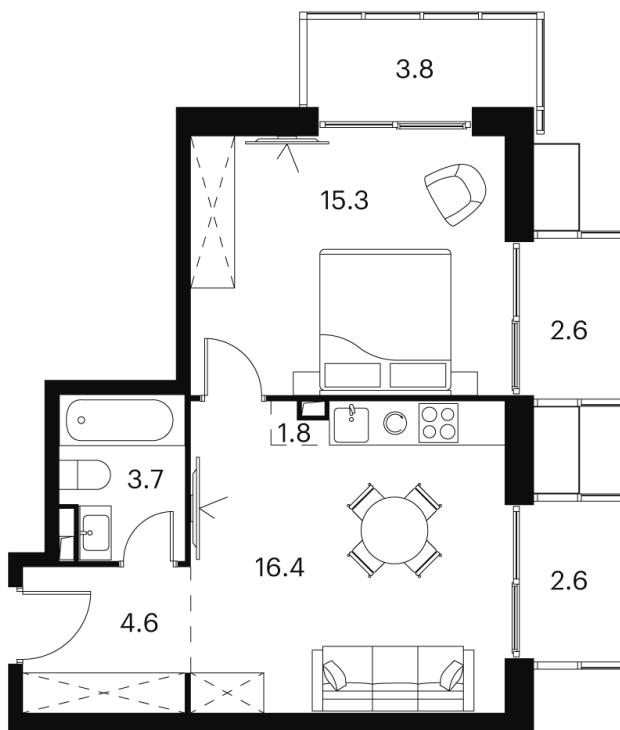

Номер: 878

Отсканируйте QR-код и
смотрите на сайте akvilon-
signal.ru

1 Комнатная 51.1 м²

~~19 519 265 руб.~~

14 639 449 руб.

-25.00%

White Box

Корпус	Корпус 2	Этаж	20
Секция	1		

18.10.2024, 05:03

Не является публичной офертой, цена может быть скорректирована.
Информация взята с сайта «akvilon-signal.ru»

На этаже 20

1 комнатная 51.1 м²

Корпус 2
План 8-15, 17-23 этажа

- XS
- 1K
- S
- M

18.10.2024, 05:03

Не является публичной офертой, цена может быть скорректирована.
Информация взята с сайта «akvilon-signal.ru»

На генплане Корпус 2

1 комнатная 51.1 м²

18.10.2024, 05:03

Не является публичной офертой, цена может быть скорректирована.
Информация взята с сайта «akvilon-signal.ru»