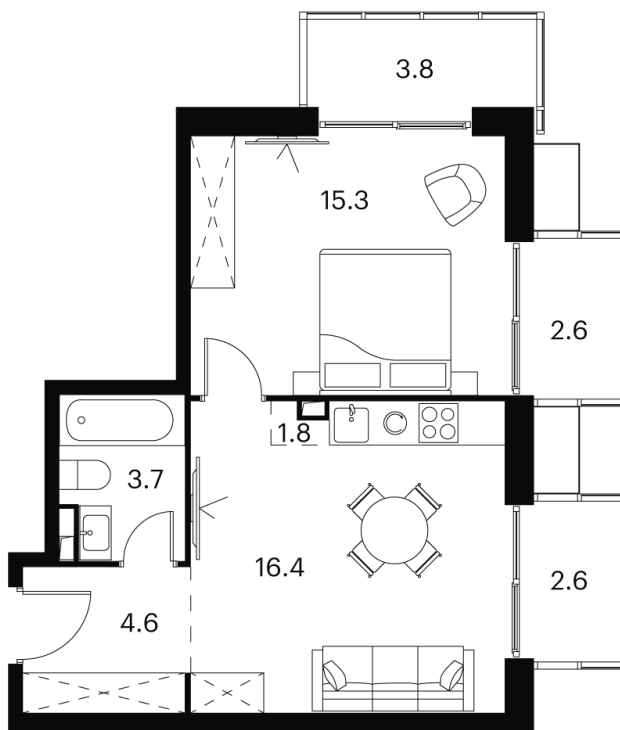

# 1 Комнатная 51.1 м<sup>2</sup>

~~20 495 228 руб.~~

15 371 421 руб.

Скидка

White Box

Во двор

На улицу

Корпус

# На этаже 20

1 комнатная 51.1 м<sup>2</sup>

Корпус 2  
План 8-15, 17-23 этажа

24.11.2024, 16:20

Не является публичной офертой, цена может быть скорректирована.  
Информация взята с сайта «akvilon-signal.ru»