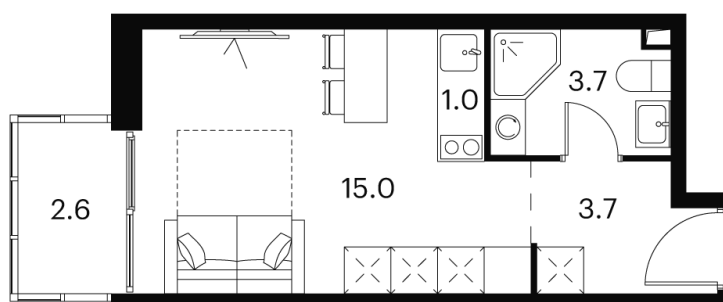

Номер: 835

студия 26 м²

Отсканируйте QR-код и
смотрите на сайте akvilon-
signal.ru

~~15 750 384 руб.~~

11 812 788 руб.

В ипотеку от 51 917 руб.

Скидка

White Box

Во двор

С балконом

Корпус	Корпус 2	Этаж	18
Секция	1		

18.04.2026 01:11 (Мск)

Не является публичной офертой, цена может быть скорректирована.
Информация взята с сайта «akvilon-signal.ru»

На этаже 18

Студия 26 м²

Корпус 2
План 8-15, 17-23 этажа

- XS
- 1K
- S
- M

18.04.2026 01:11 (Мск)

Не является публичной офертой, цена может быть скорректирована.
Информация взята с сайта «akvilon-signal.ru»

На генплане
Корпус 2

Студия 26 м²