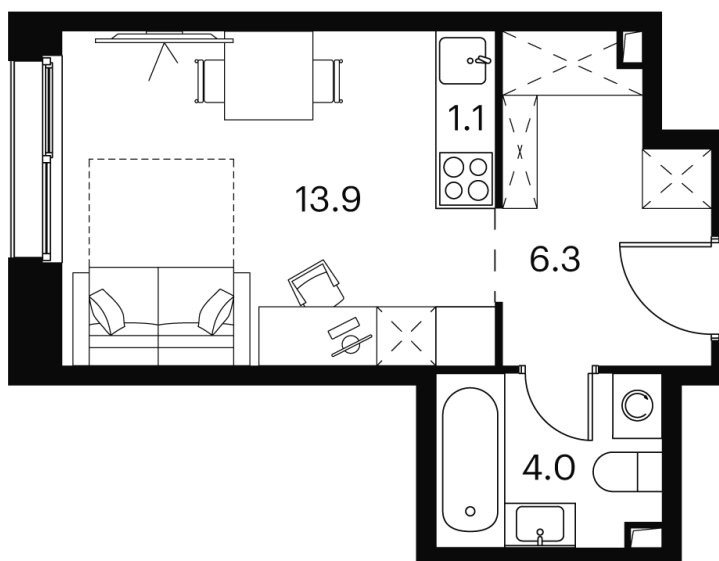

Номер: 106

студия 25.3 м²

Отсканируйте QR-код и
смотрите на сайте
akvilon-signal.ru

~~14 809 687 руб.~~

11 107 265 руб.

В ипотеку от 48 816 руб.

Скидка

White Box

На улицу

Корпус

Корпус 1

Этаж

5

Секция

1

29.05.2026 23:47 (Мск)

Не является публичной офертой, цена может быть скорректирована.
Информация взята с сайта «akvilon-signal.ru».

На генплане
Корпус 1

Студия 25.3 м²

29.05.2026 23:47 (Мск)

Не является публичной офертой, цена может быть скорректирована.
Информация взята с сайта «akvilon-signal.ru».