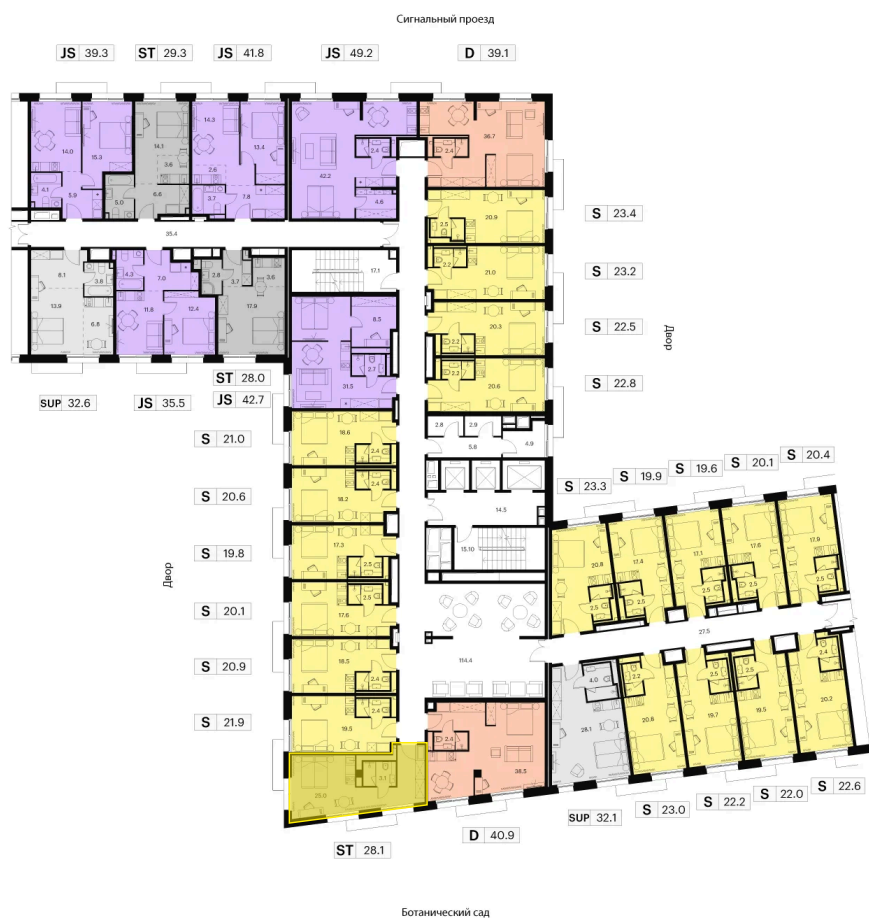

Во двор

На улицу

Корпус

Корпус 3

Этаж

3

Секция

1

Адрес офиса продаж

г Москва, Сигнальный проезд, д 12

05.02.2025 06:59 (Мск)

Не является публичной офертой, цена может быть скорректирована.
Информация взята с сайта «akvilon-signal.ru»

На этаже 3

1 комнатная 28.1 м²

Корпус 3
План 2-5 этажа

- Studio
- Standard
- Superior
- Deluxe
- Junior Suite

Адрес офиса продаж
г Москва, Сигнальный проезд, д 12

05.02.2025 06:59 (Мск)

Не является публичной офертой, цена может быть скорректирована.
Информация взята с сайта «akvilon-signal.ru»