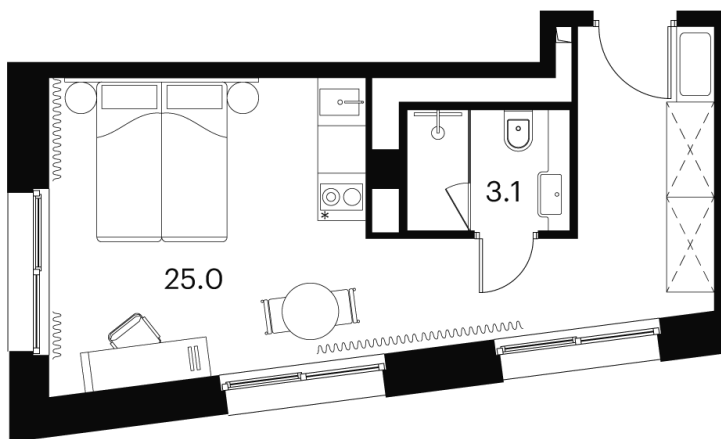

Номер: 984

Отсканируйте QR-код и
смотрите на сайте akvilon-
signal.ru

1 КОМНАТНАЯ 28.1 м²

~~14 231 859 руб.~~

10 673 894 руб.

Скидка

Скидка

Чистовая отделка

Во двор

На улицу

Корпус

Корпус 3

Этаж

3

Секция

1