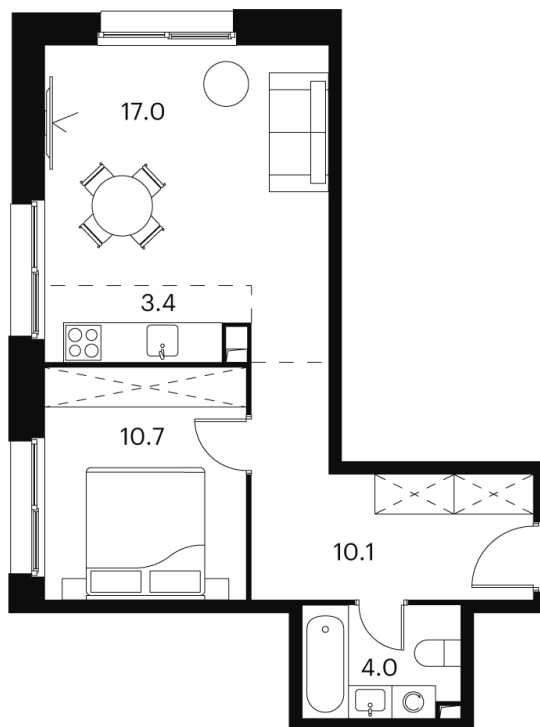

Номер: 564

Отсканируйте QR-код и
смотрите на сайте akvilon-
signal.ru

1 Комнатная 45.2 м²

~~14 385 540 руб.~~

10 789 155 руб.

-25.00%

White Box

Во двор

На улицу

Корпус	Корпус 2	Этаж	4
Секция	1		

22.10.2024, 16:29

Не является публичной офертой, цена может быть скорректирована.
Информация взята с сайта «akvilon-signal.ru»

На этаже 4

1 комнатная 45.2 м²

Корпус 2
План 4 этажа

- XS
- 1K
- S

22.10.2024, 16:29

Не является публичной офертой, цена может быть скорректирована.
Информация взята с сайта «akvilon-signal.ru»

На генплане Корпус 2

1 комнатная 45.2 м²

22.10.2024, 16:29

Не является публичной офертой, цена может быть скорректирована.
Информация взята с сайта «akvilon-signal.ru»