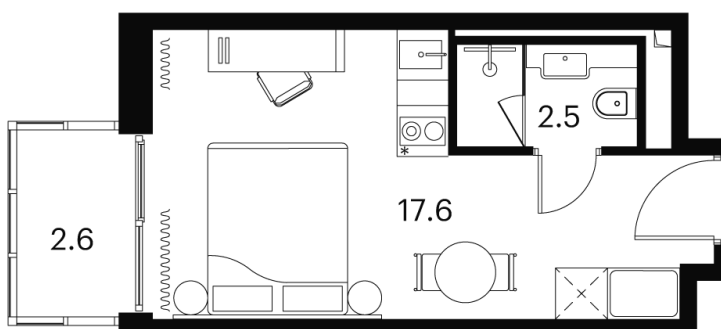

Номер: 1256

Отсканируйте QR-код и
смотрите на сайте akvilon-
signal.ru

1 КОМНАТНАЯ 22.7 м²

~~12 580 401 руб.~~

9 435 301 руб.

Скидка

Скидка

Чистовая отделка

Во двор

С балконом

Корпус

Корпус 3

Этаж

16

Секция

1

Корпус 3
План 16 этажа

- Studio
- Standard
- Deluxe
- Junior Suite

Адрес офиса продаж

г Москва, Сигнальный проезд, д 12

05.02.2025 18:57 (Мск)

Не является публичной офертой, цена может быть скорректирована.
Информация взята с сайта «akvilon-signal.ru»