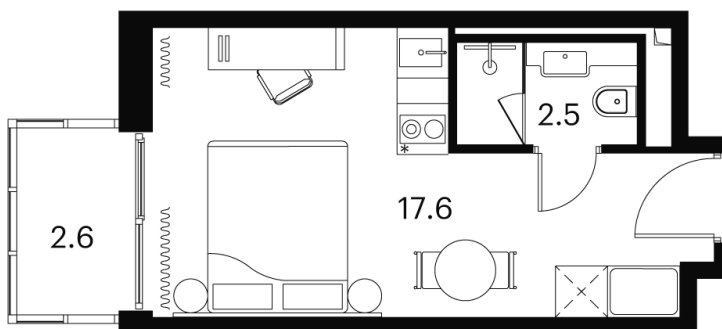

Номер: 1256

Отсканируйте QR-код и
смотрите на сайте
akvilon-signal.ru

1 КОМНАТНАЯ 22.7 м²

~~11 127 540 руб.~~

8 345 655 руб.

-25%

Чистовая отделка

С балконом

Корпус

Корпус 3

Этаж

16

Секция

1

08.09.2024, 02:47

Не является публичной офертой, цена может быть скорректирована. Информация взята с сайта «akvilon-signal.ru»

На этаже 16

1 комнатная 22.7 м²

Корпус 3
План 16 этажа

- Studio
- Standard
- Deluxe
- Junior Suite

08.09.2024, 02:47

Не является публичной офертой, цена может быть скорректирована. Информация взята с сайта «akvilon-signal.ru»

На генплане Корпус 3

1 комнатная 22.7 м²

08.09.2024, 02:47

Не является публичной офертой, цена может быть скорректирована. Информация взята с сайта «akvilon-signal.ru»