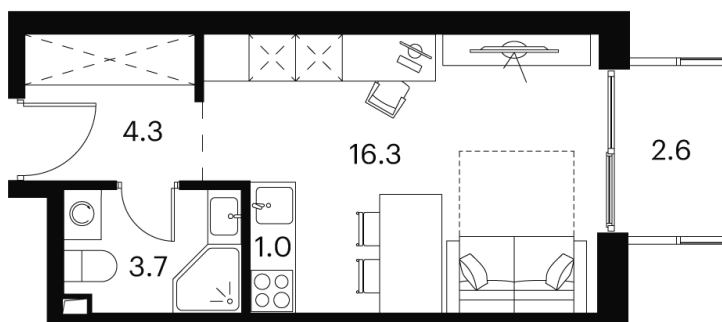

Номер: 418

студия 27.9 м²

Отсканируйте QR-код и
смотрите на сайте
akvilon-signal.ru

~~12 383 271 руб.~~

9 287 453 руб.

Скидка

White Box

Во двор

С балконом

Корпус

Корпус 1

Этаж

20

Секция

1

22.11.2024, 00:42

Не является публичной офертой, цена может быть скорректирована. Информация взята с сайта «akvilon-signal.ru»

На этаже 20

Студия 27.9 м²

Корпус 1
План 8-15, 17-23 этажа

22.11.2024, 00:42

Не является публичной офертой, цена может быть скорректирована. Информация взята с сайта «akvilon-signal.ru»