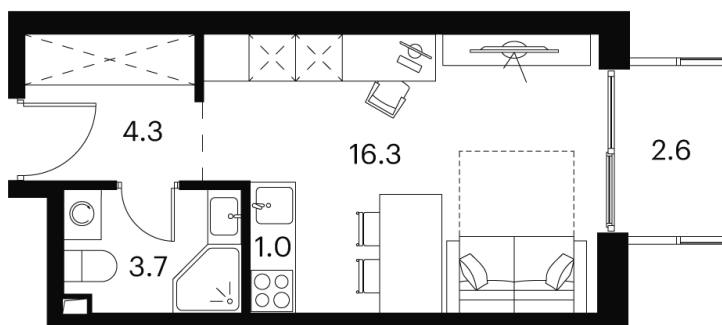

# студия 27.9 м<sup>2</sup>

~~11 711 751 руб.~~

**8 783 813 руб.**

-25%

White Box

Во двор

С балконом

Корпус

# На этаже 20

Студия 27.9 м<sup>2</sup>

Корпус 1  
План 8-15, 17-23 этажа

08.09.2024, 00:29

Не является публичной офертой, цена может быть скорректирована. Информация взята с сайта «akvilon-signal.ru»