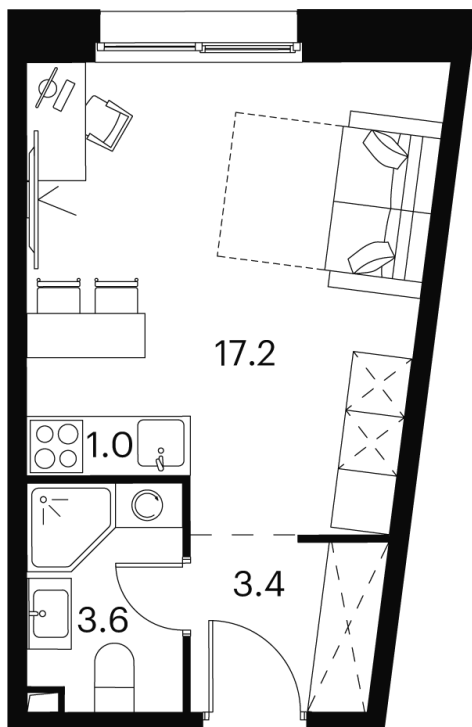

Номер: 557

студия 25.2 м²

Отсканируйте QR-код и
смотрите на сайте akvilon-
signal.ru

~~9 918 865 руб.~~

7 439 149 руб.

Скидка

White Box

Во двор

Корпус	Корпус 2	Этаж	3
Секция	1		

24.11.2024, 00:18

Не является публичной офертой, цена может быть скорректирована.
Информация взята с сайта «akvilon-signal.ru»

На этаже 3

Студия 25.2 м²

Корпус 2
План 2-3 этажа

- XS
- 1K
- S

24.11.2024, 00:18

Не является публичной офертой, цена может быть скорректирована.
Информация взята с сайта «akvilon-signal.ru»

На генплане Корпус 2

Студия 25.2 м²

24.11.2024, 00:18

Не является публичной офертой, цена может быть скорректирована.
Информация взята с сайта «akvilon-signal.ru»