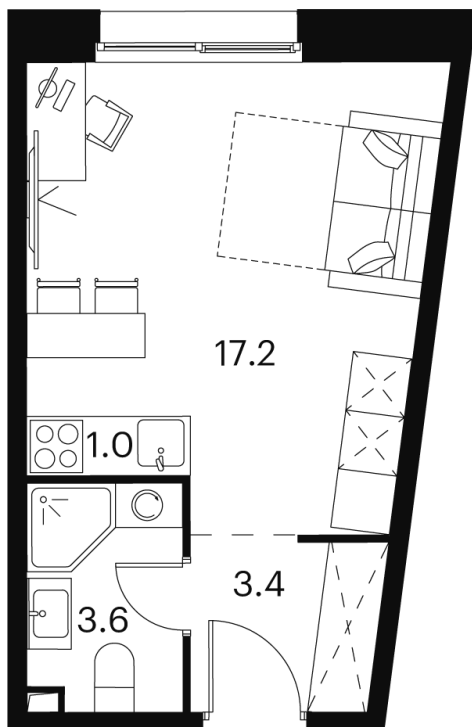

Номер: 557

студия 25.2 м²

Отсканируйте QR-код и
смотрите на сайте akvilon-
signal.ru

~~9 312 139 руб.~~

6 984 104 руб.

-25.00%

White Box

Корпус	Корпус 2	Этаж	3
Секция	1		

18.10.2024, 05:20

Не является публичной офертой, цена может быть скорректирована.
Информация взята с сайта «akvilon-signal.ru»

На этаже 3

Студия 25.2 м²

Корпус 2
План 2-3 этажа

- XS
- 1K
- S

18.10.2024, 05:20

Не является публичной офертой, цена может быть скорректирована.
Информация взята с сайта «akvilon-signal.ru»

На генплане Корпус 2

Студия 25.2 м²

18.10.2024, 05:20

Не является публичной офертой, цена может быть скорректирована.
Информация взята с сайта «akvilon-signal.ru»