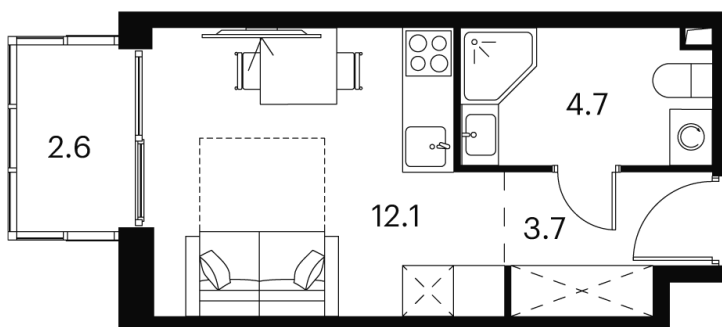

Номер: 447

студия 24.1 м²

Отсканируйте QR-код и
смотрите на сайте akvilon-
signal.ru

9 149 200 руб.

White Box

На улицу

С балконом

Корпус

Корпус 1

Этаж

21

Секция

1

22.11.2024, 23:44

Не является публичной офертой, цена может быть скорректирована.
Информация взята с сайта «akvilon-signal.ru»

На этаже 21

Студия 24.1 м²

Корпус 1
План 8-15, 17-23 этажа

22.11.2024, 23:44

Не является публичной офертой, цена может быть скорректирована.
Информация взята с сайта «akvilon-signal.ru»

На генплане Корпус 1

Студия 24.1 м²