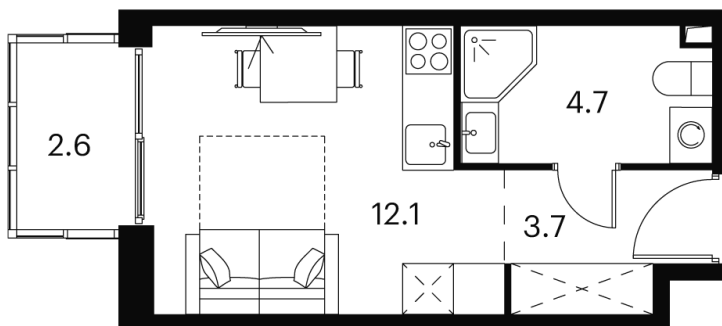

Номер: 447

студия 24.1 м²

Отсканируйте QR-код и
смотрите на сайте akvilon-
signal.ru

~~14 136 531 руб.~~

10 602 398 руб.

В ипотеку от 23 922 руб.

Скидка

White Box

На улицу

Европланировка

Корпус

Корпус 1

Этаж

21

Секция

1

01.07.2026 06:14 (Мск)

Не является публичной офертой, цена может быть скорректирована.
Информация взята с сайта «akvilon-signal.ru».

На этаже 21

Студия 24.1 м²

Корпус 1
План 8-15, 17-23 этажа

01.07.2026 06:14 (Мск)