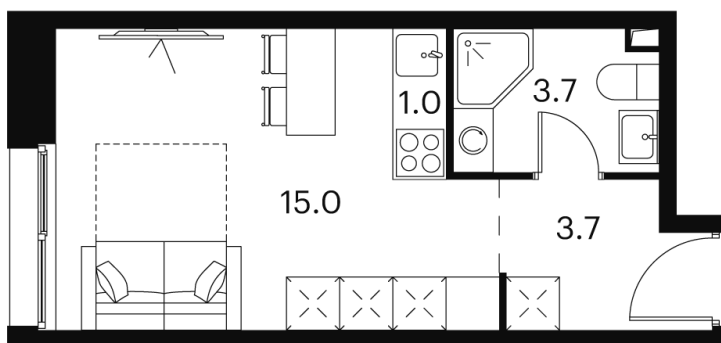

Номер: 531

студия 23.4 м²

Отсканируйте QR-код и
смотрите на сайте akvilon-
signal.ru

~~9 110 743 руб.~~

6 833 057 руб.

-25.00%

White Box

Во двор

Корпус

Корпус 2

Этаж

3

Секция

1

22.10.2024, 16:28

Не является публичной офертой, цена может быть скорректирована.
Информация взята с сайта «akvilon-signal.ru»

На этаже 3

Студия 23.4 м²

Корпус 2
План 2-3 этажа

- XS
- 1K
- S

22.10.2024, 16:28

Не является публичной офертой, цена может быть скорректирована.
Информация взята с сайта «akvilon-signal.ru»

На генплане Корпус 2