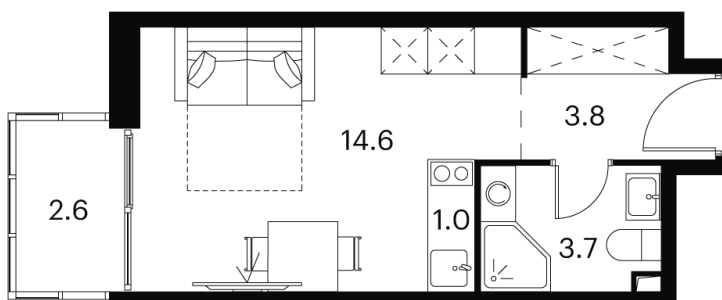

Номер: 820

студия 25.7 м²

Отсканируйте QR-код и
смотрите на сайте akvilon-
signal.ru

9 121 367 руб.

White Box

Во двор

С балконом

Корпус

Корпус 2

Этаж

17

Секция

1

23.11.2024, 03:45

Не является публичной офертой, цена может быть скорректирована.
Информация взята с сайта «akvilon-signal.ru»

На этаже 17

Студия 25.7 м²

Корпус 2
План 8-15, 17-23 этажа

- XS
- 1K
- S
- M

23.11.2024, 03:45

Не является публичной офертой, цена может быть скорректирована.
Информация взята с сайта «akvilon-signal.ru»

На генплане Корпус 2