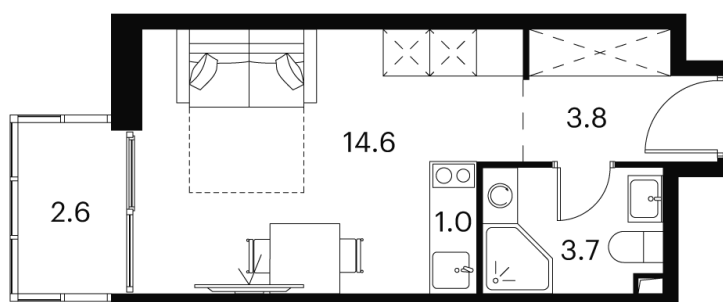

Номер: 820

**студия 25.7 м<sup>2</sup>**

Отсканируйте QR-код и  
смотрите на сайте akvilon-  
signal.ru

~~13 653 300 руб.~~

**10 239 975 руб.**

В ипотеку от **23 105 руб.**

Скидка

White Box

Во двор

Европланировка

Корпус

Корпус 2

Этаж

17

Секция

1

# На этаже 17

Студия 25.7 м<sup>2</sup>

Корпус 2  
План 8-15, 17-23 этажа

- XS
- 1K
- S
- M

01.07.2026 11:19 (Мск)

Не является публичной офертой, цена может быть скорректирована.  
Информация взята с сайта «akvilon-signal.ru».