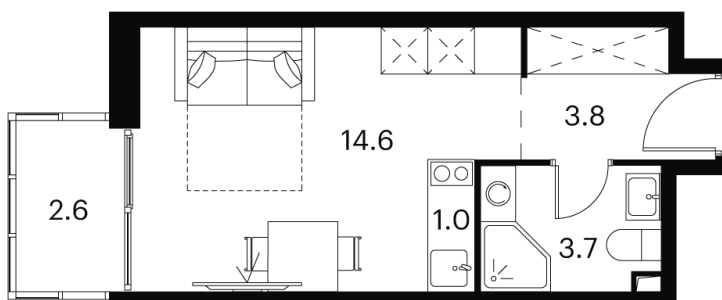

Номер: 820

студия 25.7 м²

Отсканируйте QR-код и
смотрите на сайте
akvilon-signal.ru

~~11 501 093 руб.~~

8 625 820 руб.

-25%

White Box

С балконом

Корпус

Корпус 2

Этаж

17

Секция

1

08.09.2024, 01:08

Не является публичной офертой, цена может быть скорректирована. Информация взята с сайта «akvilon-signal.ru»

На этаже 17

Студия 25.7 м²

Корпус 2
План 8-15, 17-23 этажа

- XS
- 1K
- S
- M

08.09.2024, 01:08

Не является публичной офертой, цена может быть скорректирована. Информация взята с сайта «akvilon-signal.ru»

На генплане Корпус 2