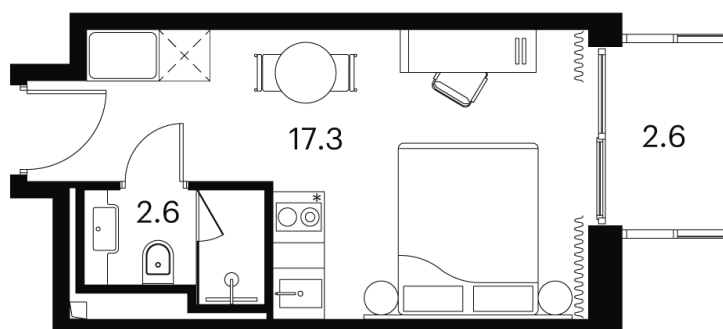

Номер: 1480

Отсканируйте QR-код и
смотрите на сайте akvilon-
signal.ru

1 КОМНАТНАЯ 22.5 м²

~~11 796 755 руб.~~

8 847 566 руб.

Скидка

Скидка

Чистовая отделка

На улицу

С балконом

Корпус

Корпус 4

Этаж

6

Секция

1