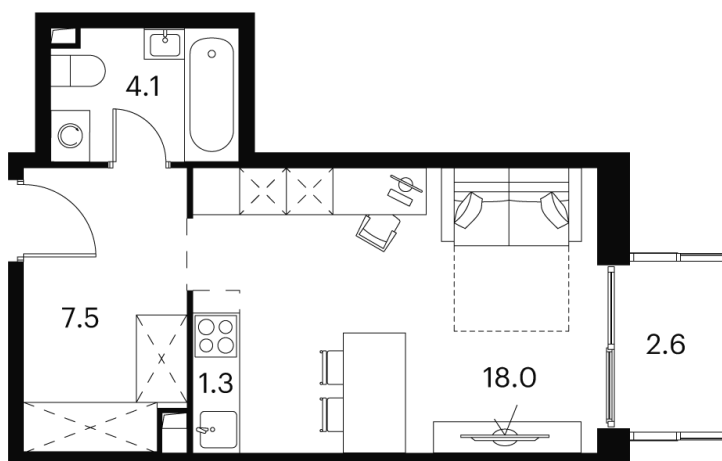

Номер: 459

Отсканируйте QR-код и
смотрите на сайте akvilon-
signal.ru

студия 33.5 м²

~~17 681 643 руб.~~

13 261 232 руб.

В ипотеку от **58 283 руб.**

Скидка

White Box

Во двор

С балконом

Корпус

Корпус 1

Этаж

21

Секция

1

29.05.2026 23:04 (Мск)

Не является публичной офертой, цена может быть скорректирована.
Информация взята с сайта «akvilon-signal.ru».

На этаже 21

Студия 33.5 м²

Корпус 1
План 8-15, 17-23 этажа

29.05.2026 23:04 (Мск)