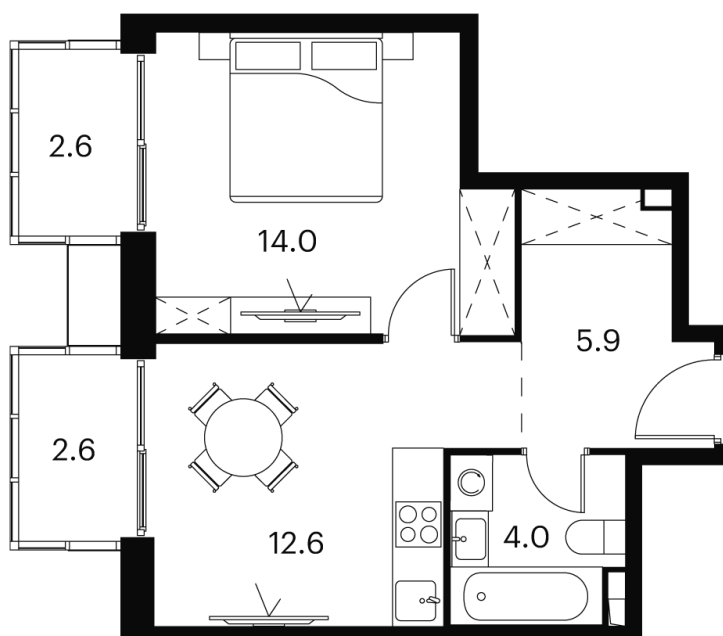

Номер: 259

Отсканируйте QR-код и
смотрите на сайте akvilon-
signal.ru

1 КОМНАТНАЯ 41.7 м²

~~19 844 517 руб.~~

14 883 388 руб.

В ипотеку от **33 582 руб.**

Скидка

White Box

На улицу

Корпус

Корпус 1

Этаж

12

Секция

1

02.07.2026 09:06 (Мск)

Не является публичной офертой, цена может быть скорректирована.
Информация взята с сайта «akvilon-signal.ru».

На этаже 12

1 комнатная 41.7 м²

Корпус 1
План 8-15, 17-23 этажа

02.07.2026 09:06 (Мск)

Не является публичной офертой, цена может быть скорректирована.
Информация взята с сайта «akvilon-signal.ru».

На генплане
Корпус 1

1 комнатная 41.7 м²

02.07.2026 09:06 (Мск)

Не является публичной офертой, цена может быть скорректирована.
Информация взята с сайта «akvilon-signal.ru».