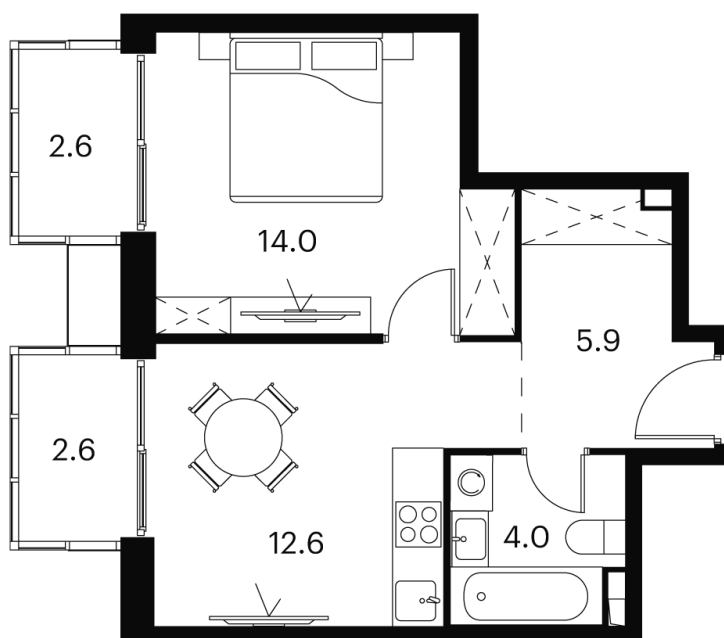

Номер: 259

Отсканируйте QR-код и
смотрите на сайте akvilon-
signal.ru

1 КОМНАТНАЯ 41.7 м²

~~15 900 901 руб.~~

11 925 676 руб.

Скидка

White Box

На улицу

Корпус

Корпус 1

Этаж

12

Секция

1

24.11.2024, 05:37

Не является публичной офертой, цена может быть скорректирована.
Информация взята с сайта «akvilon-signal.ru»

На этаже 12

1 комнатная 41.7 м²

Корпус 1
План 8-15, 17-23 этажа

24.11.2024, 05:37

Не является публичной офертой, цена может быть скорректирована.
Информация взята с сайта «akvilon-signal.ru»

На генплане Корпус 1