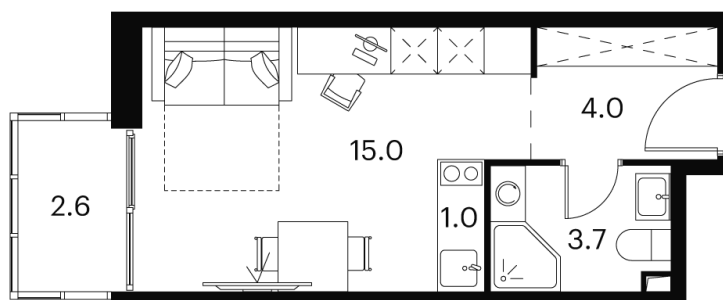

Номер: 746

студия 26.3 м²

Отсканируйте QR-код и
смотрите на сайте akvilon-
signal.ru

~~12 921 996 руб.~~

9 691 497 руб.

Скидка

Скидка

White Box

Во двор

С балконом

Корпус	Корпус 2	Этаж	13
Секция	1		

Адрес офиса продаж
г Москва, Сигнальный проезд, д 12

13.03.2025 22:12 (Мск)

Не является публичной офертой, цена может быть скорректирована.
Информация взята с сайта «akvilon-signal.ru»