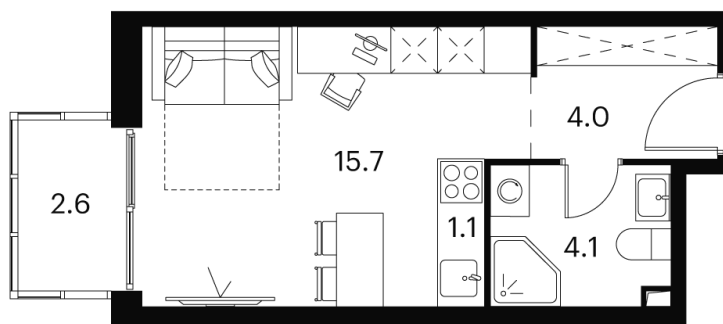

Номер: 924

**студия 27.5 м<sup>2</sup>**

Отсканируйте QR-код и  
смотрите на сайте  
akvilon-signal.ru

~~14 785 221 руб.~~

**11 088 916 руб.**

В ипотеку от 25 020 руб.

Скидка

White Box

Во двор

Европланировка

Корпус

Корпус 2

Этаж

23

Секция

1

# На этаже 23

Студия 27.5 м<sup>2</sup>

Корпус 2  
План 8-15, 17-23 этажа

- XS
- 1K
- S
- M

05.07.2026 01:46 (Мск)

Не является публичной офертой, цена может быть скорректирована.  
Информация взята с сайта «akvilon-signal.ru».