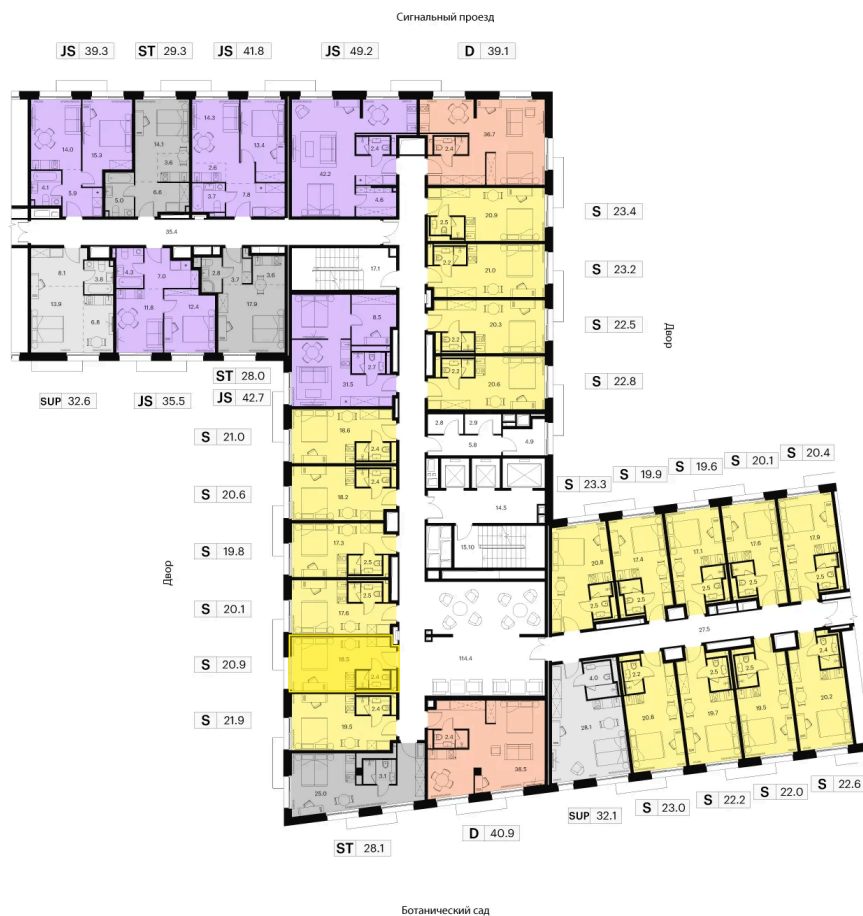

Номер: 986

Отсканируйте QR-код и
смотрите на сайте akvilon-
signal.ru

1 КОМНАТНАЯ 20.9 м²

~~9 679 849 руб.~~

7 259 887 руб.

Скидка

Чистовая отделка

Во двор

Корпус

Корпус 3

Этаж

3

Секция

1

21.11.2024, 18:04

Не является публичной офертой, цена может быть скорректирована.
Информация взята с сайта «akvilon-signal.ru»

На этаже 3

1 комнатная 20.9 м²

Корпус 3
План 2-5 этажа

- Studio
- Standard
- Superior
- Deluxe
- Junior Suite

21.11.2024, 18:04

Не является публичной офертой, цена может быть скорректирована.
Информация взята с сайта «akvilon-signal.ru»

На генплане Корпус 3

1 комнатная 20.9 м²

21.11.2024, 18:04

Не является публичной офертой, цена может быть скорректирована.
Информация взята с сайта «akvilon-signal.ru»