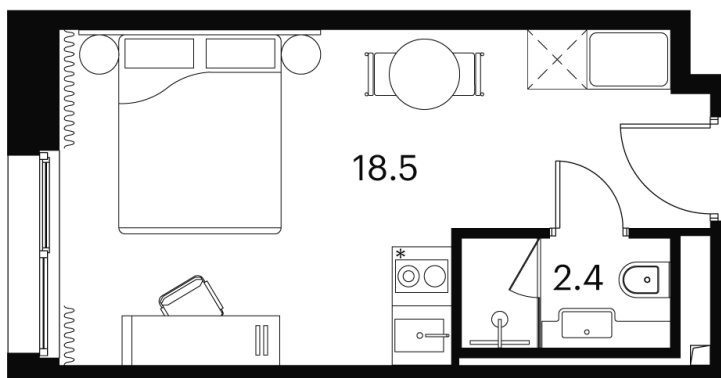

Номер: 986

Отсканируйте QR-код и
смотрите на сайте akvilon-
signal.ru

1 КОМНАТНАЯ 20.9 м²

~~9 679 849 руб.~~

7 259 887 руб.

Скидка

Чистовая отделка

Во двор

Корпус

Корпус 3

Этаж

3

Секция

1

21.11.2024, 18:04

Не является публичной офертой, цена может быть скорректирована.
Информация взята с сайта «akvilon-signal.ru»

На этаже 3

1 комнатная 20.9 м²

Корпус 3
План 2-5 этажа

- Studio
- Standard
- Superior
- Deluxe
- Junior Suite

21.11.2024, 18:04

Не является публичной офертой, цена может быть скорректирована.
Информация взята с сайта «akvilon-signal.ru»